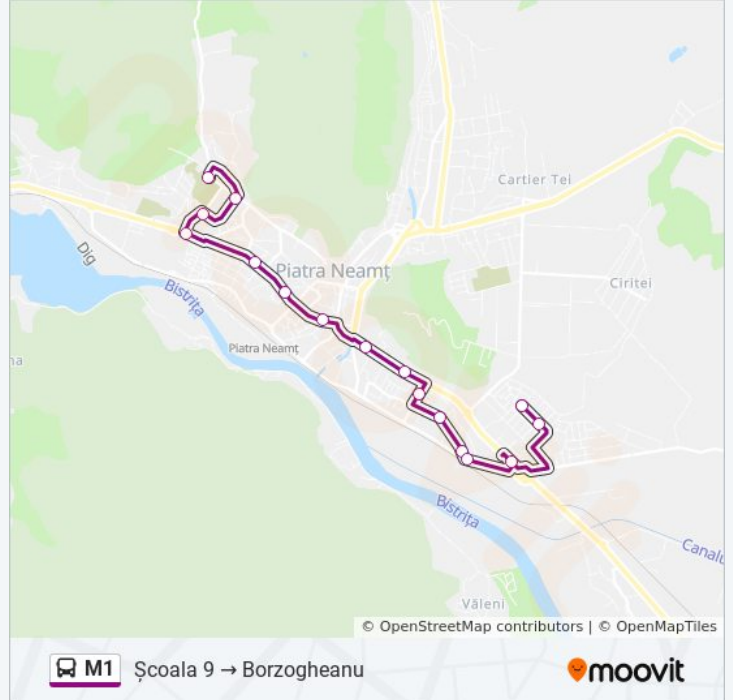

Școala 9 → Borzogheanu Orar rută:

| | |
|----------|--------------|
| luni | 6:40 - 20:00 |
| marți | 6:40 - 20:00 |
| miercuri | 6:40 - 20:00 |
| joi | 6:40 - 20:00 |
| vineri | 6:40 - 20:00 |
| sâmbătă | 6:40 - 20:00 |
| duminică | 6:40 - 20:00 |

Info M1 autobuz

Direcții: Școala 9 → Borzogheanu

Opriri: 16

Durata călătoriei: 19 min

Sumar linie:

Orare și hărți cu rutele într-un PDF offline pe moovitapp.com pentru M1 autobuz. Folosește [Moovit App](#) pentru a vedea orarul live al autobuzelor, metroului ori tramvaiului și direcții pas cu pas pentru toate mijloacele de transport din Piatra Neamț.