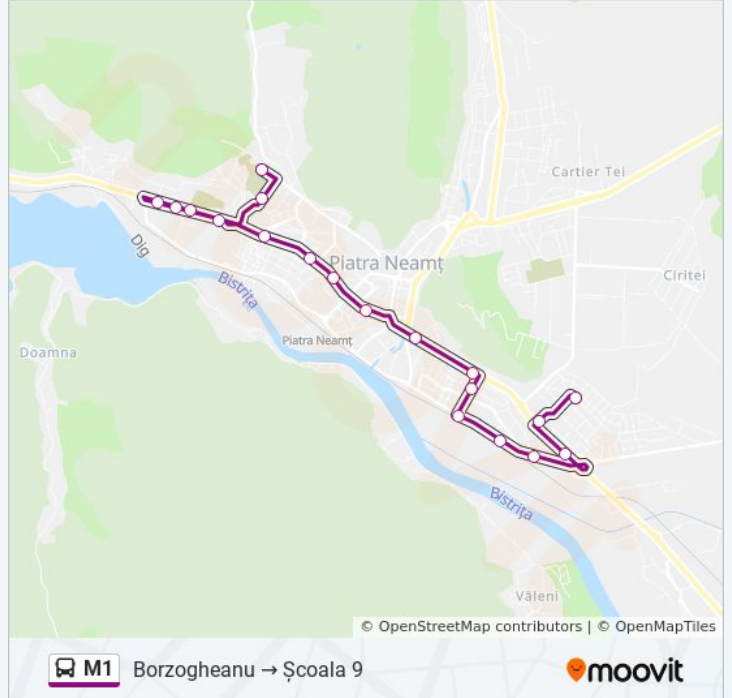

Folosește Aplicația Moovit pentru a găsi cea mai apropiată M1 autobuz stație din împrejurimi și a afla când M1 autobuz sosește.

Direcții: Borzogheanu → Școala 9

19 stații

[VEZI ORAR](#)

Borzogheanu

Stadion

Spital

Garofița

Lămâiței

POD Reconstructia-Nu Opreste

Narciselor- Nu Opreste

Stația De Salvare

1 Mai

Galleria

Școala Nr. 9

Orar M1 autobuz

Borzogheanu → Școala 9 Orar rută:

| | |
|----------|--------------|
| luni | 6:00 - 19:20 |
| marți | 6:00 - 19:20 |
| miercuri | 6:00 - 19:20 |
| joi | 6:00 - 19:20 |
| vineri | 6:00 - 19:20 |
| sâmbătă | 6:00 - 19:20 |
| duminică | 6:00 - 19:20 |

Info M1 autobuz

Direcții: Borzogheanu → Școala 9

Opriri: 19

Durata călătoriei: 22 min

Sumar linie:

Direcții: Școala 9 → Borzogheanu

16 stații
[VEZI ORAR](#)

Școala Nr. 9