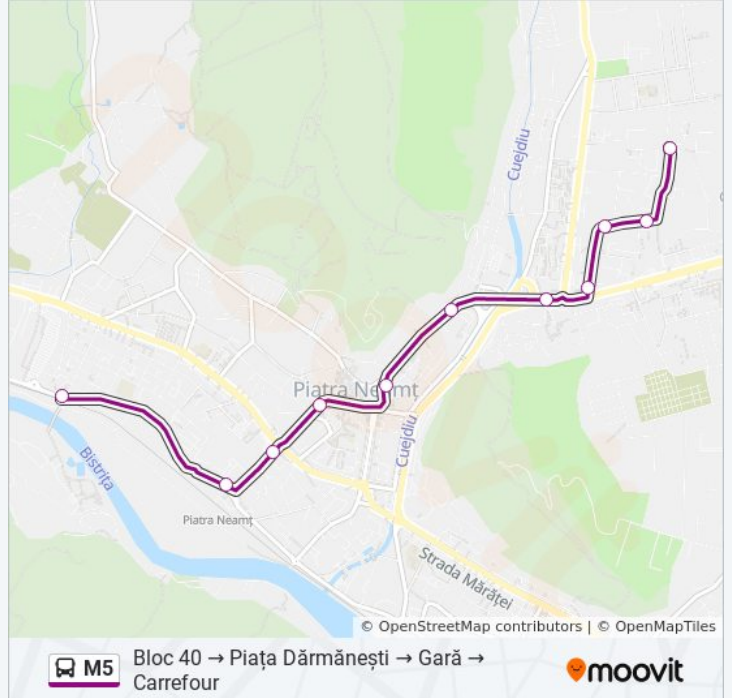

Bloc 40 → Piața Dărmănești → Gară → Carrefour

Descarcă Aplicația

Linia M5 autobuz (Bloc 40 → Piața Dărmănești → Gară → Carrefour) are 2 rute. Pentru zilele din săptămână, orele de funcționare sunt:

(1) Bloc 40 → Piața Dărmănești → Gară → Carrefour: 6:30 - 18:15 (2) Carrefour → Gară → Metalo → Bloc 40: 6:25 - 18:55

Folosește Aplicația Moovit pentru a găsi cea mai apropiată M5 autobuz stație din împrejurimi și a afla când M5 autobuz sosește.

Direcții: Bloc 40 → Piața Dărmănești → Gară → Carrefour

11 stații

[VEZI ORAR](#)

Hotel Central

Supeco Gară

Punte Ștrand / Carrefour

Orar M5 autobuz

Bloc 40 → Piața Dărmănești → Gară → Carrefour

Orar rută:

luni	6:30 - 18:15
marți	6:30 - 18:15
miercuri	6:30 - 18:15
joi	6:30 - 18:15
vineri	6:30 - 18:15
sâmbătă	6:30 - 18:15
duminică	6:30 - 18:15

Info M5 autobuz

Direcții: Bloc 40 → Piața Dărmănești → Gară → Carrefour

Opriri: 11

Durata călătoriei: 12 min

Sumar linie:

Direcții: Carrefour → Gară → Metalo → Bloc 40

11 stații

[VEZI ORAR](#)