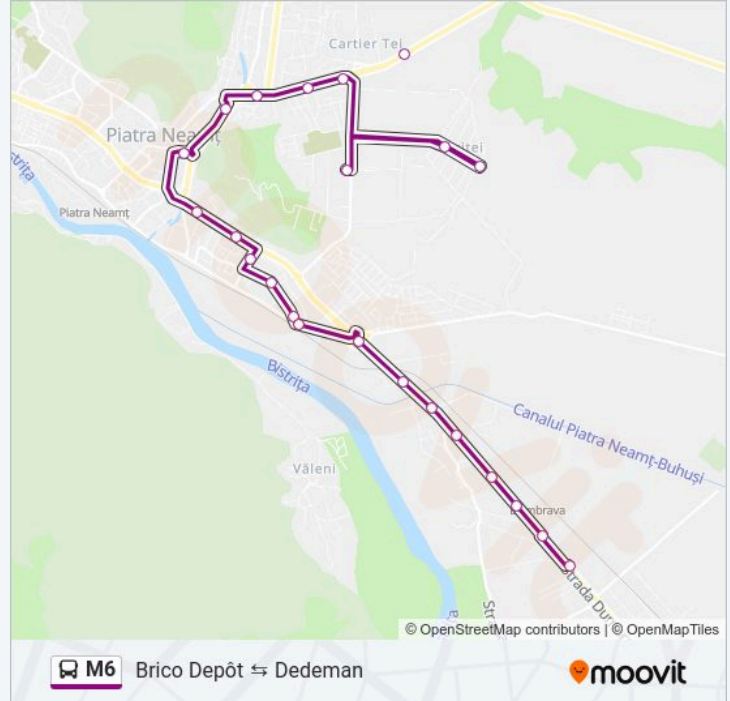

Calea Romanului

Ciritei Troiță

POD Ciritei

Brico Depôt

Orare și hărți cu rutele într-un PDF offline pe moovitapp.com pentru M6 autobuz. Folosește Moovit App pentru a vedea orarul live al autobuzelor, metroului ori tramvaiului și direcții pas cu pas pentru toate mijloacele de transport din Piatra Neamț.

© 2024 Moovit - Toate drepturile rezervate