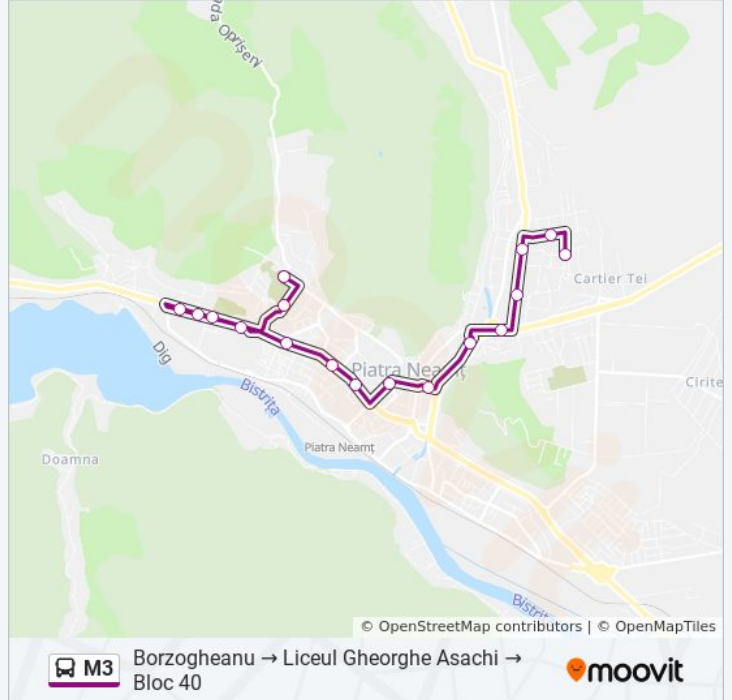

Folosește Aplicația Moovit pentru a găsi cea mai apropiată M3 autobuz stație din împrejurimi și a afla când M3 autobuz sosește.

**Direcții: Bloc 40 → P-Ta Darmanesti → Borzogheanu**

14 stații

[VEZI ORAR](#)

### Orar M3 autobuz

Borzogheanu → Liceul Gheorghe Asachi → Bloc 40

Orar rută:

luni	6:05 - 19:25
marți	6:05 - 19:25
miercuri	6:05 - 19:25
joi	6:05 - 19:25
vineri	6:05 - 19:25
sâmbătă	6:05 - 19:25
duminică	6:05 - 19:25

### Info M3 autobuz

**Direcții:** Borzogheanu → Liceul Gheorghe Asachi → Bloc 40

**Opriri:** 18

**Durata călătoriei:** 17 min

**Sumar linie:**

Orare și hărți cu rutele într-un PDF offline pe moovitapp.com pentru M3 autobuz. Folosește [Moovit App](#) pentru a vedea orarul live al autobuzelor, metroului ori tramvaiului și direcții pas cu pas pentru toate mijloacele de transport din Piatra Neamț.