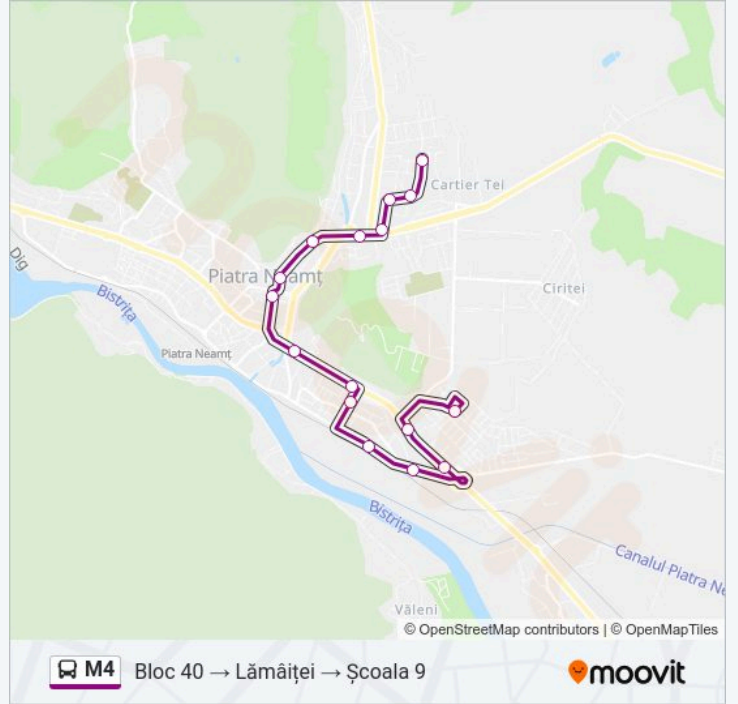

Folosește Aplicația Moovit pentru a găsi cea mai apropiată M4 autobuz stație din împrejurimi și a afla când M4 autobuz sosește.

Direcții: Școala 9 → Piața Mărăței → Bloc 40

15 stații

[VEZI ORAR](#)

Școala Nr. 9

Direcții: Bloc 40 → Lămâiței → Școala 9

16 stații
[VEZI ORAR](#)

Bloc 40
Alimentara Adridan
Piața Dărmănești
Maelvi
Orion
Aurora
Hotel Ceahlău
Cec Bank
Spital
Garofița
Lămâiței
Narciselor
Stația De Salvare
1 Mai
Școala Nr. 1
Școala Nr. 9

Orar M4 autobuz

Bloc 40 → Lămâiței → Școala 9 Orar rută:

luni	06:10 - 19:10
marți	06:10 - 19:10
miercuri	06:10 - 19:10
joi	06:10 - 19:10
vineri	06:10 - 19:10
sâmbătă	06:10 - 19:10
duminică	06:10 - 19:10

Info M4 autobuz

Direcții: Bloc 40 → Lămâiței → Școala 9

Opriri: 16

Durata călătoriei: 18 min

Sumar linie:

Orare și hărți cu rutele într-un PDF offline pe moovitapp.com pentru M4 autobuz. Folosește Moovit App pentru a vedea orarul live al autobuzelor, metroului ori tramvaiului și direcții pas cu pas pentru toate mijloacele de transport din Piatra Neamț.