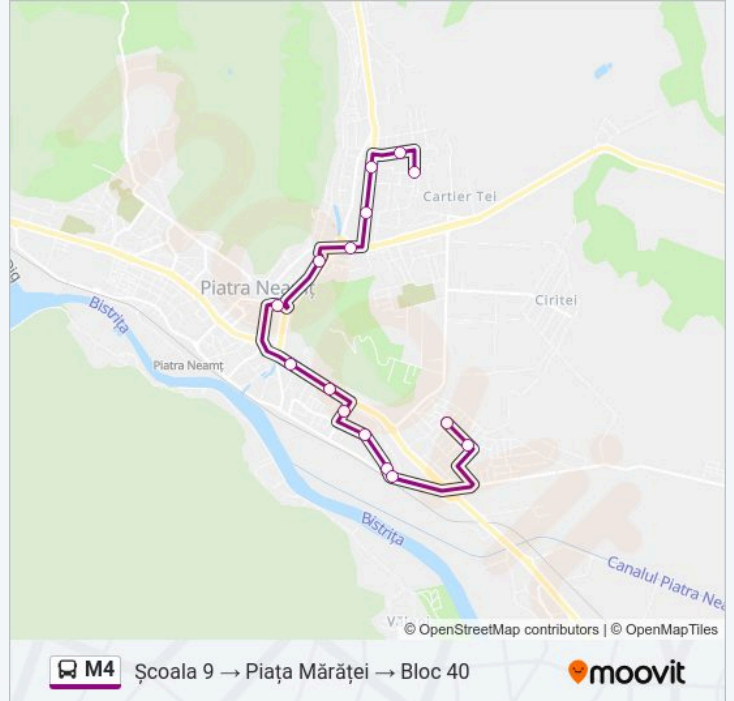

Folosește Aplicația Moovit pentru a găsi cea mai apropiată M4 autobuz stație din împrejurimi și a afla când M4 autobuz sosește.

Direcții: Școala 9 → Piața Mărăței → Bloc 40

15 stații

[VEZI ORAR](#)

Școala Nr. 9

Complex

Stația De Salvare

Dolinex

Piața Mărăței

Lămâiței

Bcr

Spital

Unic

Aurora 2

Orion

Dărmănești

Metalo

Liceul Gheorghe Asachi

Bloc 40

Orar M4 autobuz

Școala 9 → Piața Mărăței → Bloc 40 Orar rută:

luni	06:35 - 20:05
marți	06:35 - 20:05
miercuri	06:35 - 20:05
joi	06:35 - 20:05
vineri	06:35 - 20:05
sâmbătă	06:35 - 20:05
duminică	06:35 - 20:05

Info M4 autobuz**Direcții:** Școala 9 → Piața Mărăței → Bloc 40**Opriri:** 15**Durata călătoriei:** 17 min**Sumar linie:**