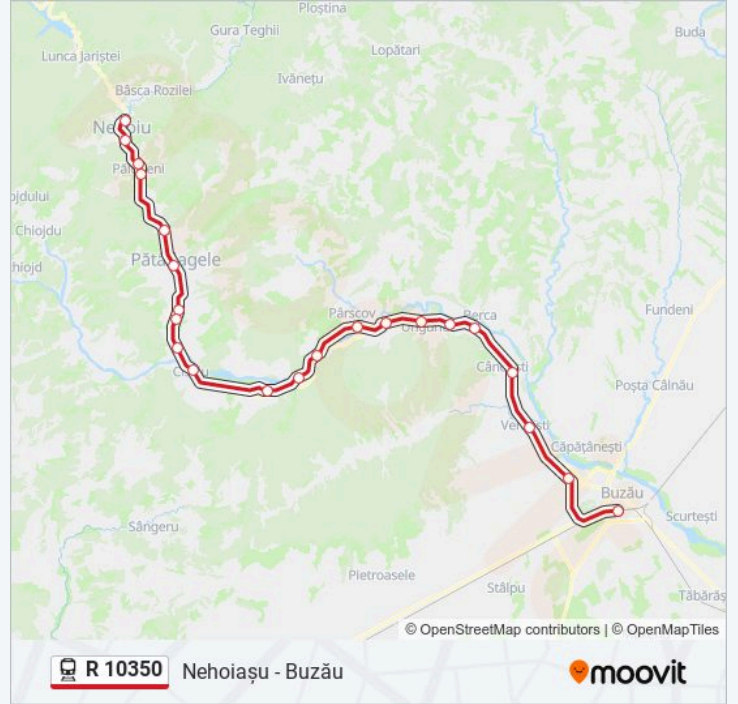

Buzău

Orare și hărți cu rutele într-un PDF offline pe moovitapp.com pentru R 10350 tren. Folosește Moovit App pentru a vedea orarul live al autobuzelor, metroului ori tramvaiului și direcții pas cu pas pentru toate mijloacele de transport din Buzău.

© 2024 Moovit - Toate drepturile rezervate