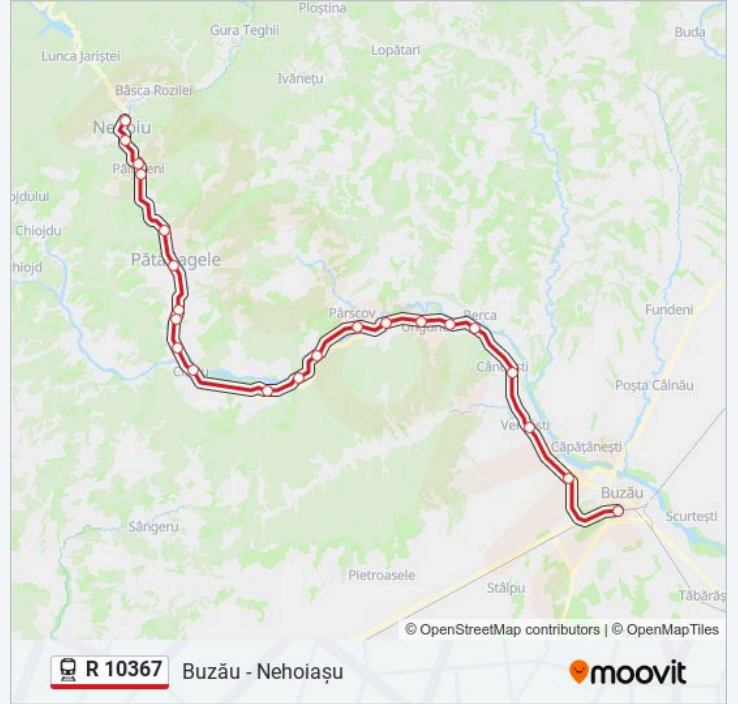

Nehoiiașu

Orare și hărți cu rutele într-un PDF offline pe moovitapp.com pentru R 10367 tren. Folosește Moovit App pentru a vedea orarul live al autobuzelor, metroului ori tramvaiului și direcții pas cu pas pentru toate mijloacele de transport din Buzău.

© 2024 Moovit - Toate drepturile rezervate