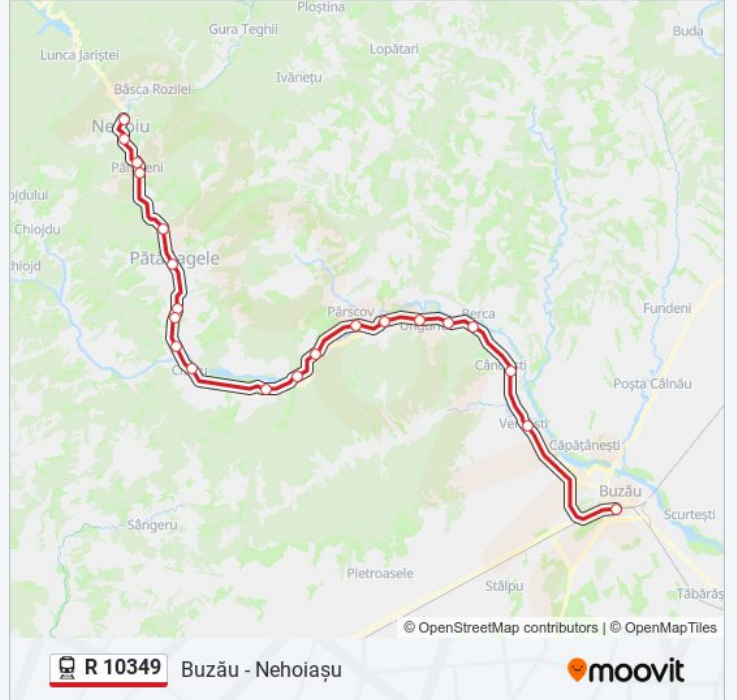

Orare și hărți cu rutele într-un PDF offline pe moovitapp.com pentru R 10349 tren. Folosește Moovit App pentru a vedea orarul live al autobuzelor, metroului ori tramvaiului și direcții pas cu pas pentru toate mijloacele de transport din Buzău.

© 2024 Moovit - Toate drepturile rezervate