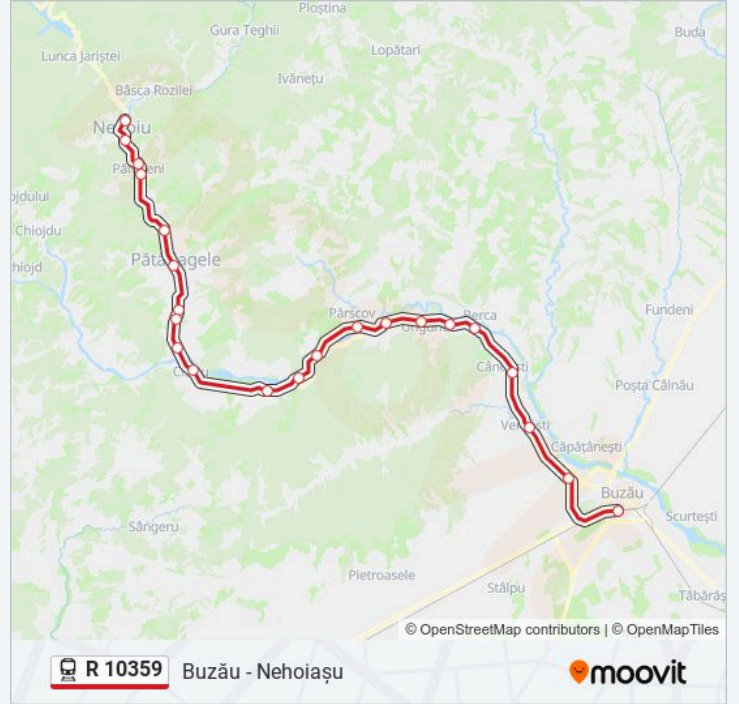

Nehoiiașu

Orare și hărți cu rutele într-un PDF offline pe moovitapp.com pentru R 10359 tren. Folosește Moovit App pentru a vedea orarul live al autobuzelor, metroului ori tramvaiului și direcții pas cu pas pentru toate mijloacele de transport din Buzău.

© 2024 Moovit - Toate drepturile rezervate