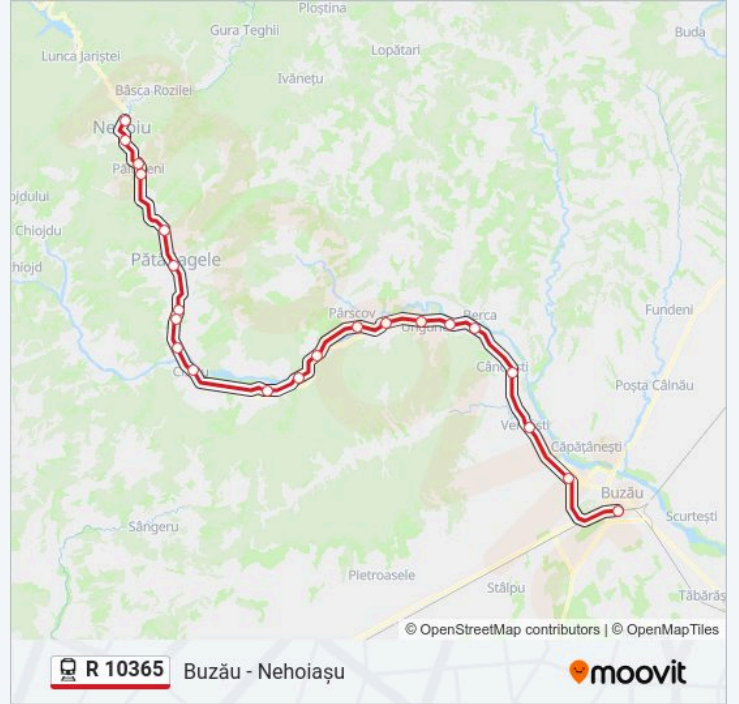

Nehoiășu

Orare și hărți cu rutele într-un PDF offline pe moovitapp.com pentru R 10365 tren. Folosește Moovit App pentru a vedea orarul live al autobuzelor, metroului ori tramvaiului și direcții pas cu pas pentru toate mijloacele de transport din Buzău.

© 2024 Moovit - Toate drepturile rezervate