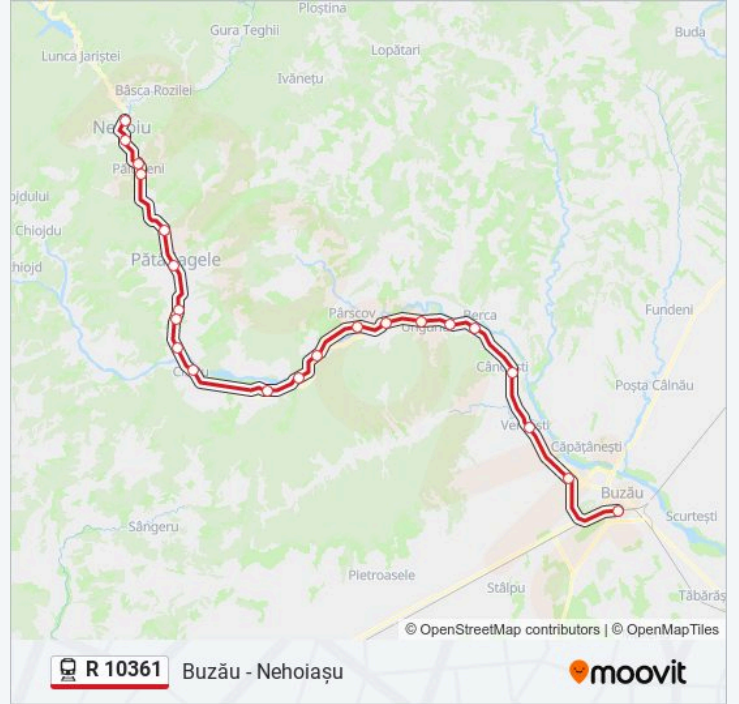

Nehoiiașu

Orare și hărți cu rutele într-un PDF offline pe moovitapp.com pentru R 10361 tren. Folosește Moovit App pentru a vedea orarul live al autobuzelor, metroului ori tramvaiului și direcții pas cu pas pentru toate mijloacele de transport din Buzău.

© 2024 Moovit - Toate drepturile rezervate