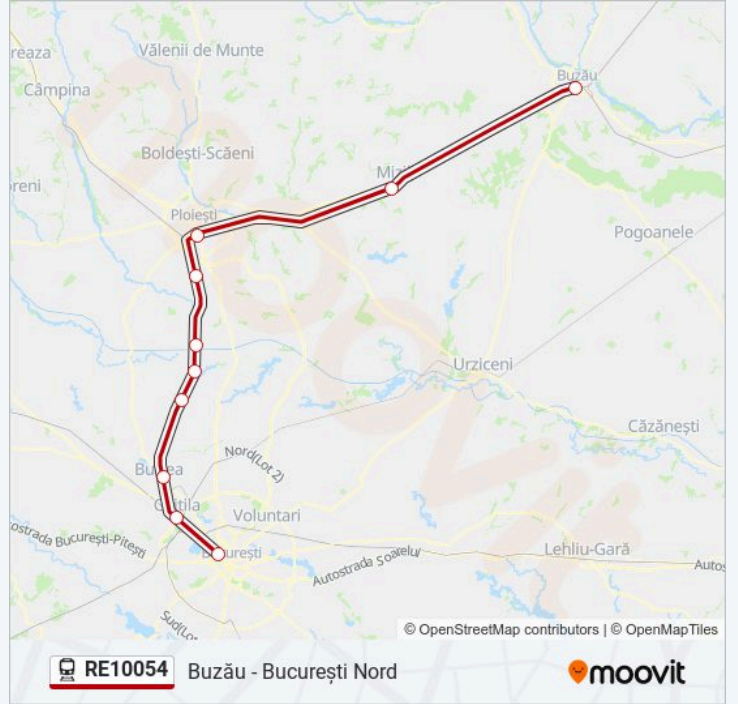

RE10054 Buzău - București Nord

Descarcă Aplicația

Linia RE10054tren (Buzău - București Nord) are o rută. Pentru zilele din săptămână. orele de funcționare sunt:

(1) Buzău - București Nord: 17:16

Folosește Aplicația Moovit pentru a găsi cea mai apropiată RE10054 tren stație din împrejurimi și a afla când RE10054 tren sosește.

Direcții: Buzău - București Nord

10 stații

[VEZI ORAR](#)

Buzău
Mizil
Ploiești Sud
Brazi
Crivina
Scroviștea
Periș
Buftea
Chitila
București Nord

Orar RE10054 tren

Buzău - București Nord Orar rută:

luni	17:16
marți	17:16
miercuri	17:16
joi	17:16
vineri	17:16
sâmbătă	17:16
duminică	17:16

Info RE10054 tren**Direcții:** Buzău - București Nord**Opriri:** 10**Durata călătoriei:** 128 min**Sumar linie:**

Orare și hărți cu rutele într-un PDF offline pe moovitapp.com pentru RE10054 tren. Folosește Moovit App pentru a vedea orarul live al autobuzelor, metroului ori tramvaiului și direcții pas cu pas pentru toate mijloacele de transport din Buzău.