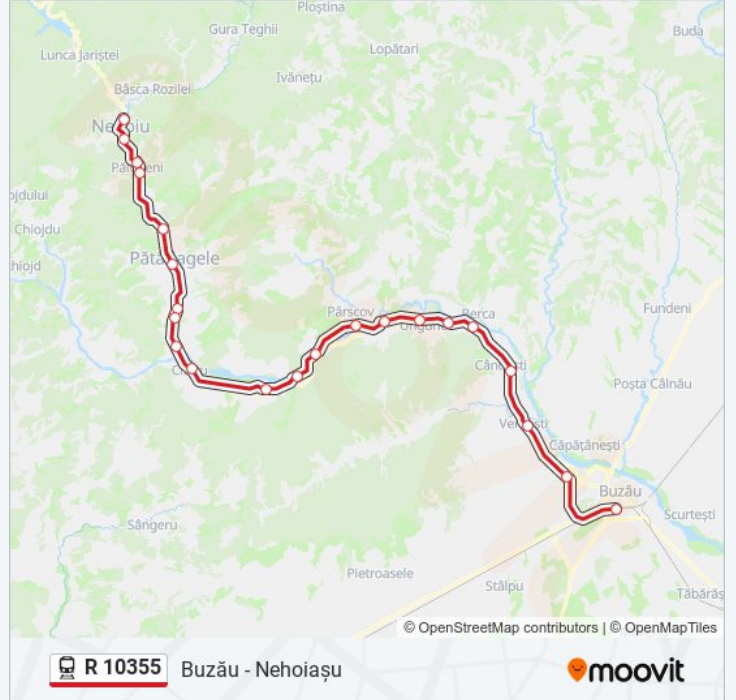

Nehoiiașu

Orare și hărți cu rutele într-un PDF offline pe moovitapp.com pentru R 10355 tren. Folosește Moovit App pentru a vedea orarul live al autobuzelor, metroului ori tramvaiului și direcții pas cu pas pentru toate mijloacele de transport din Buzău.

© 2024 Moovit - Toate drepturile rezervate