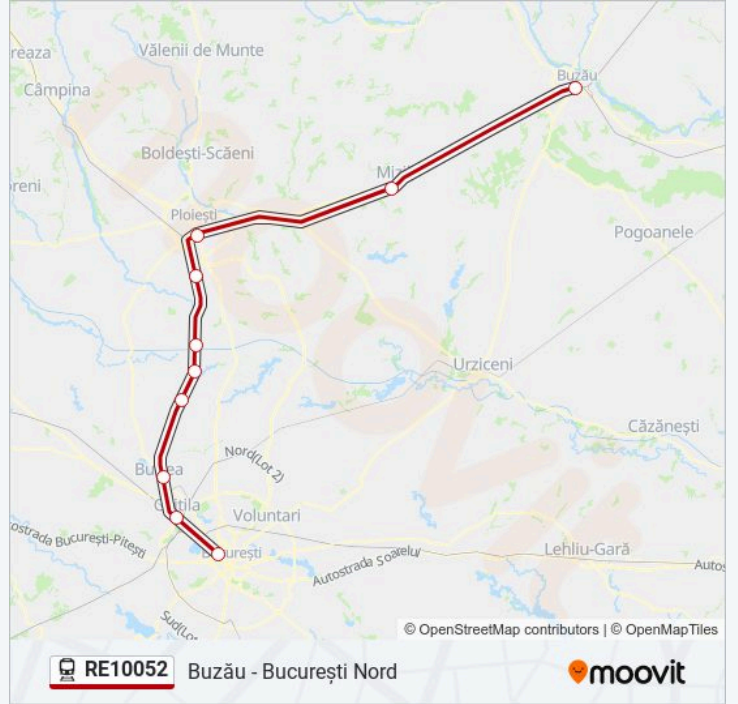

Orare și hărți cu rutele într-un PDF offline pe moovitapp.com pentru RE10052 tren. Folosește Moovit App pentru a vedea orarul live al autobuzelor, metroului ori tramvaiului și direcții pas cu pas pentru toate mijloacele de transport din Buzău.

© 2024 Moovit - Toate drepturile rezervate