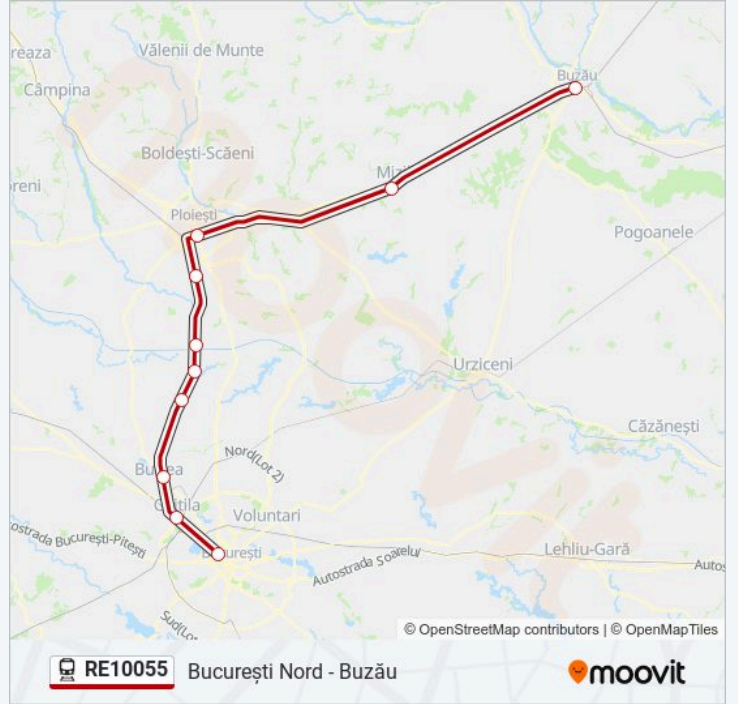

RE10055 București Nord - Buzău

Descarcă Aplicația

Linia RE10055tren (București Nord - Buzău) are o rută. Pentru zilele din săptămână. orele de funcționare sunt:

(1) București Nord - Buzău: 17:36

Folosește Aplicația Moovit pentru a găsi cea mai apropiată RE10055 tren stație din împrejurimi și a afla când RE10055 tren sosește.

Direcții: București Nord - Buzău

10 stații

[VEZI ORAR](#)

București Nord
Chitila
Buftea
Periș
Scroviștea
Crivina
Brazi
Ploiești Sud
Mizil
Buzău

Orar RE10055 tren

București Nord - Buzău Orar rută:

luni	17:36
marți	17:36
miercuri	17:36
joi	17:36
vineri	17:36
sâmbătă	17:36
duminică	17:36

Info RE10055 tren**Direcții:** București Nord - Buzău**Opriri:** 10**Durata călătoriei:** 118 min**Sumar linie:**

Orare și hărți cu rutele într-un PDF offline pe moovitapp.com pentru RE10055 tren. Folosește Moovit App pentru a vedea orarul live al autobuzelor, metroului ori tramvaiului și direcții pas cu pas pentru toate mijloacele de transport din Buzău.