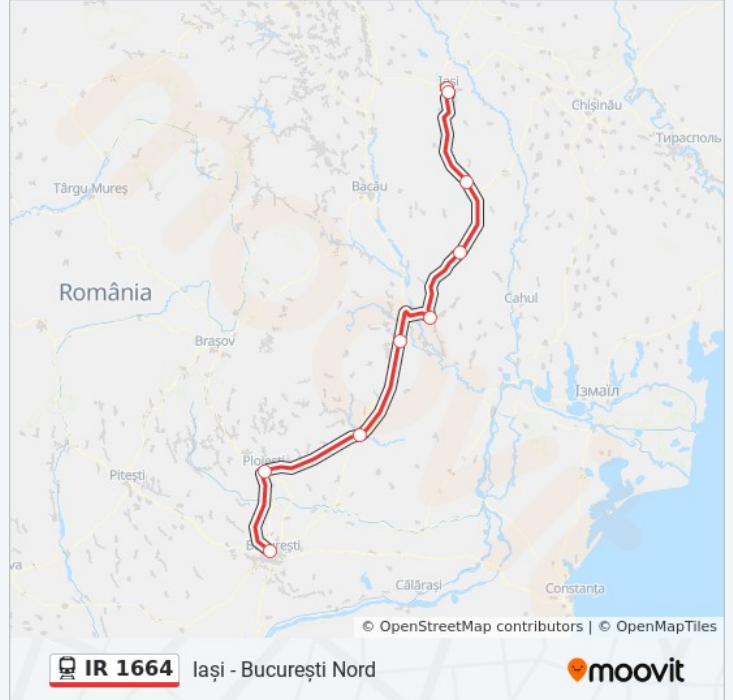

Iași - București Nord

Descarcă Aplicația

Linia IR 1664tren (Iași - București Nord) are o rută. Pentru zilele din săptămână. orele de funcționare sunt:

(1) Iași - București Nord: 16:07

Folosește Aplicația Moovit pentru a găsi cea mai apropiată IR 1664 tren stație din împrejurimi și a afla când IR 1664 tren sosește.

**Direcții: Iași - București Nord**

12 stații

[VEZI ORAR](#)

Iași  
Nicolina  
Vaslui  
Bârlad  
Tecuci Nord  
Mărășești  
Focșani  
Râmnicu Sărat  
Buzău  
Mizil  
Ploiești Sud  
București Nord

**Orar IR 1664 tren**

Iași - București Nord Orar rută:

luni	16:07
marți	16:07
miercuri	16:07
joi	16:07
vineri	16:07
sâmbătă	16:07
duminică	16:07

**Info IR 1664 tren****Direcții:** Iași - București Nord**Opriri:** 12**Durata călătoriei:** 379 min**Sumar linie:**