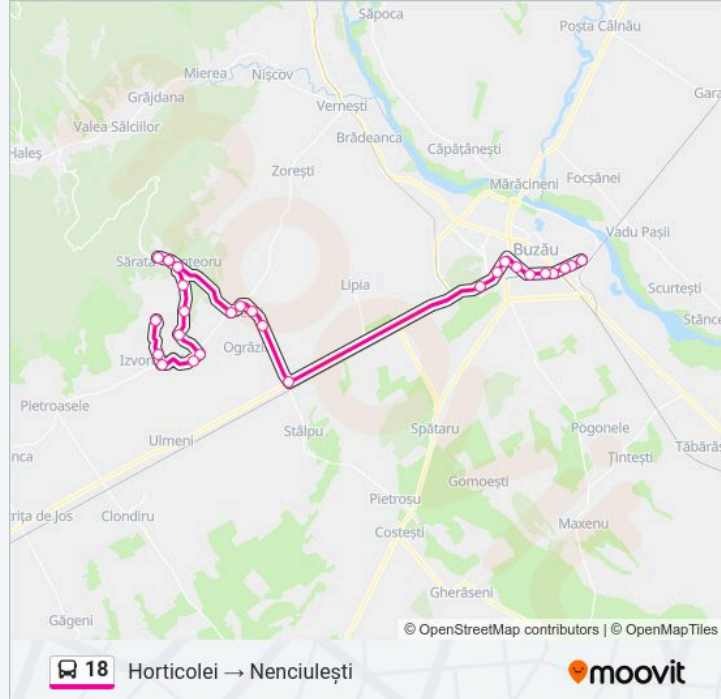

Folosește Aplicația Moovit pentru a găsi cea mai apropiată 18 autobuz stație din împrejurimi și a afla când 18 autobuz sosește.

Direcții: Horticolei → Nenciuleşti

28 stații

[VEZI ORAR](#)

Horticolei
Liceul C.F.R.
Parcul Marghiloman
Depoul C.F.R.
Spitalul C.F.R.
Gara C.F.R.
Cornovac
Acr
Big
Kaufland Sud / E85
Popas Merei
Merei - Șavalog
Merei - Moară
Merei - Școala Generală
Merei - Intersecție Monteoru
Sărata Monteoru - Centrul De Informare Turistică
Sărata Monteoru - Magazin Ionașcu
Sărata Monteoru - Cantina Ceres
Sărata Monteoru - Magazin Ionașcu
Sărata Monteoru - Centrul De Informare Turistică
Gura Sărății - La Fântână

Opriri: 28

Durata călătoriei: 60 min

Sumar linie:

Gura Sărății - La Manoloiu

Gura Sărății - Școala Generală

Gura Sărății - Școală

Dealul Viei - La Grigoroiu

Izvorul Dulce - Școala Generală

Izvorul Dulce - Valea Adâncă

Nenciulești - La Burada

Direcții: Nenciulești → Horticolei

27 stații

[VEZI ORAR](#)

Nenciulești - La Burada

Izvorul Dulce - Valea Adâncă

Izvorul Dulce - Școala Generală