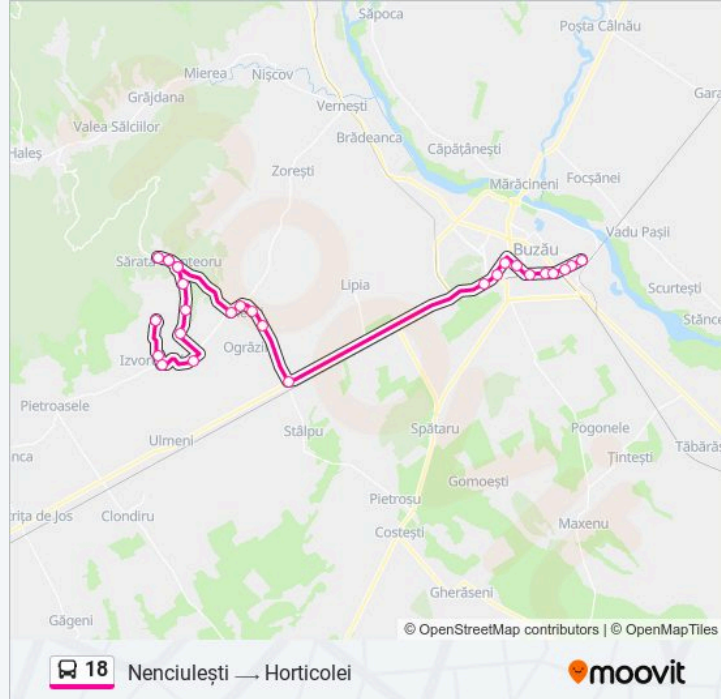

Orar 18 autobuz

Nenciulești → Horticolei Orar rută:

luni	21:00
marți	21:00
miercuri	21:00
joi	21:00
vineri	21:00
sâmbătă	Neoperațional
duminică	Neoperațional

Info 18 autobuz

Direcții: Nenciulești → Horticolei

Opriri: 27

Durata călătoriei: 38 min

Sumar linie:

Big

Acr

Cornovac

Gara C.F.R.

Spitalul C.F.R.

Depoul C.F.R.

Parcul Marghiloman

Liceul C.F.R.

Horticolei

Orare și hărți cu rutele într-un PDF offline pe moovitapp.com pentru 18 autobuz. Folosește Moovit App pentru a vedea orarul live al autobuzelor, metroului ori tramvaiului și direcții pas cu pas pentru toate mijloacele de transport din Buzău.