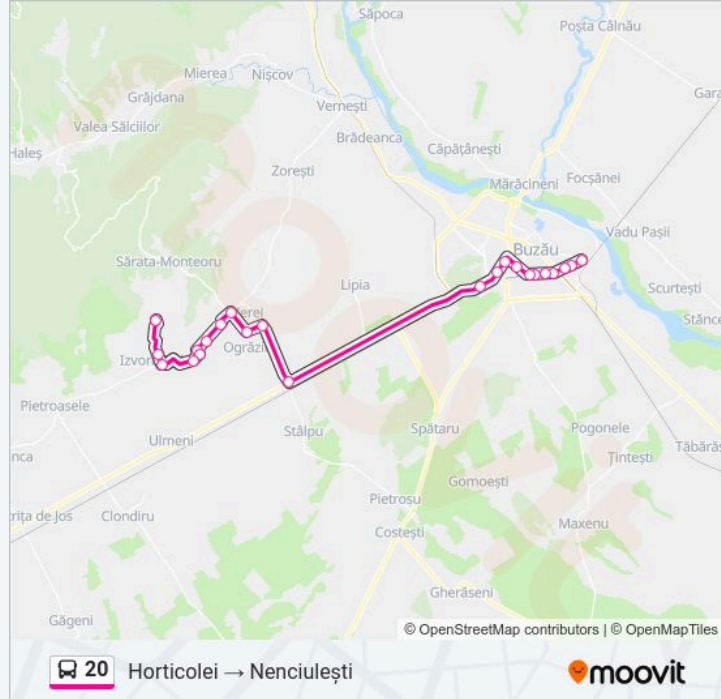

Folosește Aplicația Moovit pentru a găsi cea mai apropiată 20 autobuz stație din împrejurimi și a afla când 20 autobuz sosește.

Direcții: Horticolei → Nenciulești

23 stații

[VEZI ORAR](#)

Horticolei
Liceul C.F.R.
Parcul Marghiloman
Depoul C.F.R.
Spitalul C.F.R.
Autogară
Gara C.F.R.
Cornovac
Acr
Big
Kaufland Sud / E85
Popas Merei
Merei - Șavalog
Ogrăzile - Sat
Merei - Intersecție Monteoru
Ogrăzile - Berbecel
Atârnați - La Bulimac
Dealul Viei - La Teașcă
Gura Sărății - Școală
Dealul Viei - La Grigoriu
Izvorul Dulce - Școala Generală

Orar 20 autobuz

Horticolei → Nenciulești Orar rută:

luni	07:30 - 16:45
marți	07:30 - 16:45
miercuri	07:30 - 16:45
joi	07:30 - 16:45
vineri	07:30 - 16:45
sâmbătă	07:30 - 16:45
duminică	07:30 - 16:45

Info 20 autobuz**Direcții:** Horticolei → Nenciulești**Opriri:** 23**Durata călătoriei:** 52 min**Sumar linie:**

Izvorul Dulce - Valea Adâncă

Nenciulești - La Burada

Direcții: Nenciulești → Horticolei

22 stații

[VEZI ORAR](#)

Nenciulești - La Burada

Izvorul Dulce - Valea Adâncă

Izvorul Dulce - Școala Generală

Dealul Viei - La Grigoroiu

Dealul Viei - La Teașcă

Atârnați - La Bulimac

Ogrăzile - Berbecel

Merei - Intersecție Ogrăzile

Ogrăzile - Sat

Merei - Șavalog

Popas Merei