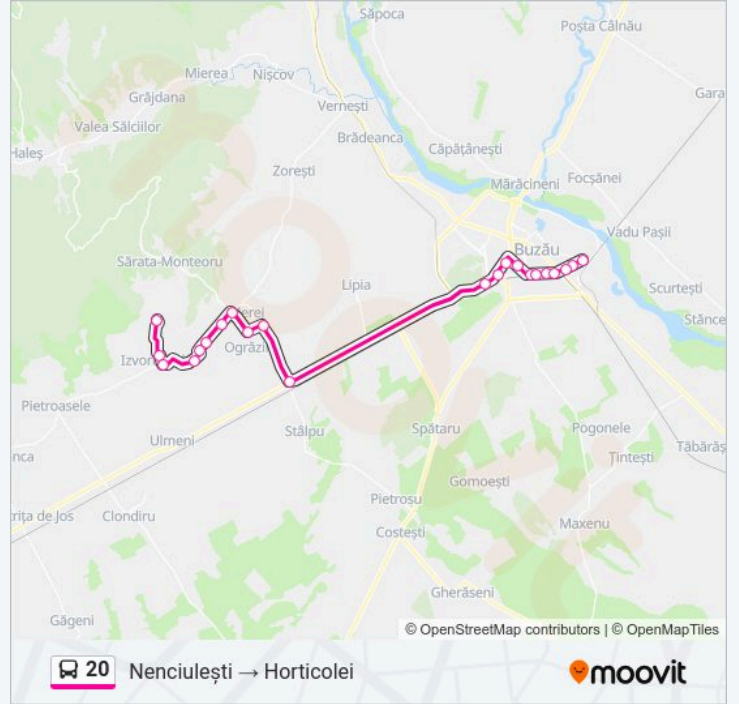

Folosește Aplicația Moovit pentru a găsi cea mai apropiată 20 autobuz stație din împrejurimi și a afla când 20 autobuz sosește.

Direcții: Horticolei → Nenciulești

23 stații

[VEZI ORAR](#)

Horticolei
Liceul C.F.R.
Parcul Marghiloman
Depoul C.F.R.
Spitalul C.F.R.
Autogară
Gara C.F.R.
Cornovac
Acr
Big
Kaufland Sud / E85
Popas Merei
Merei - Șavalog
Ogrăzile - Sat
Merei - Intersecție Monteoru
Ogrăzile - Berbecel
Atârnați - La Bulimac
Dealul Viei - La Teașcă
Gura Sărății - Școală
Dealul Viei - La Grigoriu
Izvorul Dulce - Școala Generală

Nenciulești → Horticolei Orar rută:

luni	05:30 - 18:00
marți	05:30 - 18:00
miercuri	05:30 - 18:00
joi	05:30 - 18:00
vineri	05:30 - 18:00
sâmbătă	05:30 - 18:00
duminică	05:30 - 18:00

Info 20 autobuz

Direcții: Nenciulești → Horticolei

Opriri: 22

Durata călătoriei: 53 min

Sumar linie:

Depoul C.F.R.

Parcul Marghiloman

Liceul C.F.R.

Horticolei

Orare și hărți cu rutele într-un PDF offline pe moovitapp.com pentru 20 autobuz. Folosește Moovit App pentru a vedea orarul live al autobuzelor, metroului ori tramvaiului și direcții pas cu pas pentru toate mijloacele de transport din Buzău.

© 2024 Moovit - Toate drepturile rezervate