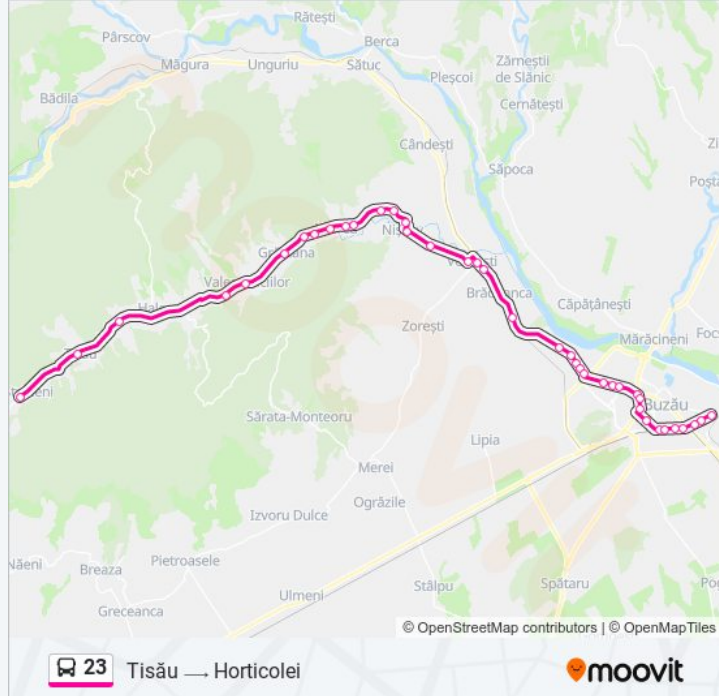

Gara C.F.R.

Autogară

Spitalul C.F.R.

Depoul C.F.R.

Parcul Marghiloman

Liceul C.F.R.

Horticolei

Orare și hărți cu rutele într-un PDF offline pe moovitapp.com pentru 23 autobuz. Folosește [Moovit App](#) pentru a vedea orarul live al autobuzelor, metroului ori tramvaiului și direcții pas cu pas pentru toate mijloacele de transport din Buzău.