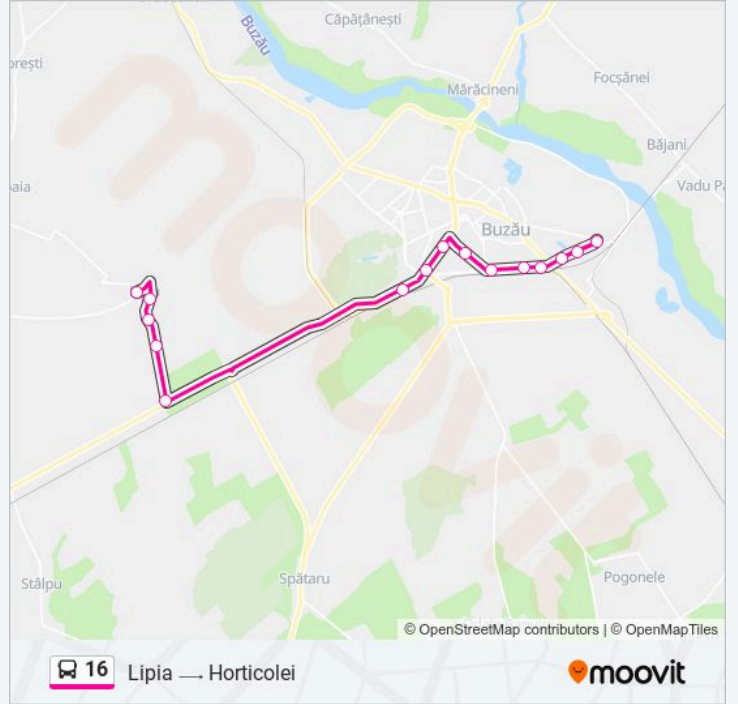

Folosește Aplicația Moovit pentru a găsi cea mai apropiată 16 autobuz stație din împrejurimi și a afla când 16 autobuz sosește.

Direcții: Horticolei → Lipia

15 stații

[VEZI ORAR](#)

Horticolei
Liceul C.F.R.
Parcul Marghiloman
Depoul C.F.R.
Spitalul C.F.R.
Gara C.F.R.
Cornovac
Acr
Big
Kaufland Sud / E85
Lipia - Intersecție
Lipia - La Fusache
Lipia - La Puiu
Lipia - La Costel
Lipia - Biserică

Direcții: Horticolei → Lipia

Opriri: 15

Durata călătoriei: 32 min

Sumar linie:

Direcții: Lipia → Horticolei

15 stații

[VEZI ORAR](#)

Lipia - Biserică
Lipia - La Costel
Lipia - La Puiu
Lipia - La Fusache
Lipia - Intersecție
Peco
Big
Acr
Cornovac
Gara C.F.R.
Spitalul C.F.R.
Depoul C.F.R.
Parcul Marghiloman
Liceul C.F.R.
Horticolei

Orar 16 autobuz

Lipia → Horticolei Orar rută:

luni	05:30 - 21:50
marți	05:30 - 21:50
miercuri	05:30 - 21:50
joi	05:30 - 21:50
vineri	05:30 - 21:50
sâmbătă	05:45 - 18:20
duminică	05:45 - 18:20

Info 16 autobuz

Direcții: Lipia → Horticolei

Opriri: 15

Durata călătoriei: 30 min

Sumar linie:

Orare și hărți cu rutele într-un PDF offline pe moovitapp.com pentru 16 autobuz. Folosește Moovit App pentru a vedea orarul live al autobuzelor, metroului ori tramvaiului și direcții pas cu pas pentru toate mijloacele de transport din Buzău.