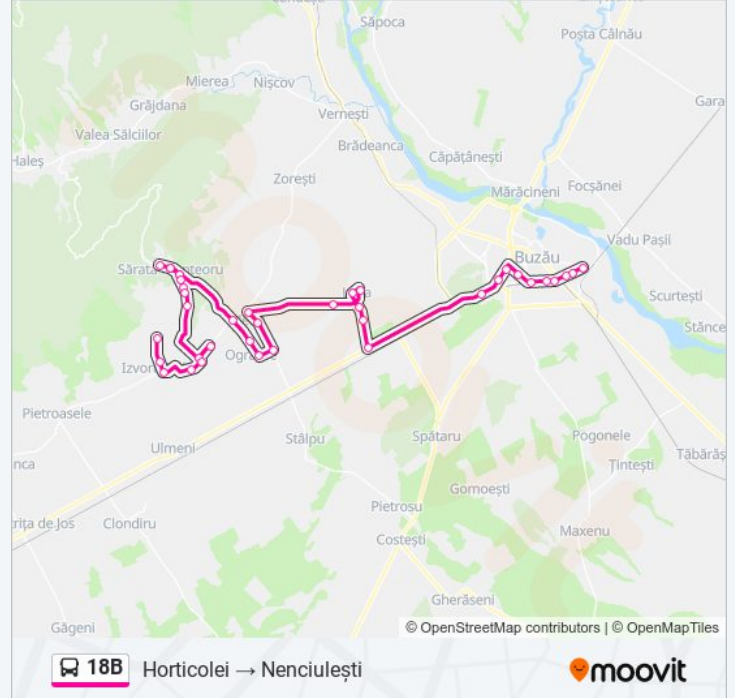

Opriri: 38

Durata călătoriei: 75 min

Sumar linie:

Merei - Intersecție Monteoru

Sărata Monteoru - Centrul De Informare Turistică

Sărata Monteoru - Magazin Ionașcu

Sărata Monteoru - Cantina Ceres

Sărata Monteoru - Magazin Ionașcu

Sărata Monteoru - Centrul De Informare Turistică

La Fantana - Facultativ

Monteoru - La Manoloiu

Monteoru - La Bacan

Monteru - Facultativ

Dealul Viei - La Teașcă

La Grigoroiu

Gura Sărății - Școală

Gura Sărății - La Cramă

Izvorul Dulce - Școala Generală

Izvorul Dulce - Valea Adâncă

Nenciulesti

Direcții: Nenciulești → Horticolei

42 stații

[VEZI ORAR](#)

Nenciulesti

Izvorul Dulce - Valea Adâncă

Izvorul Dulce - Școala Generală

Gura Sărății - La Cramă

Gura Sărății - Școală

La Grigoroiu

Dealul Viei - La Teașcă

Monteru - Facultativ

Gura Sărății - La Fântână