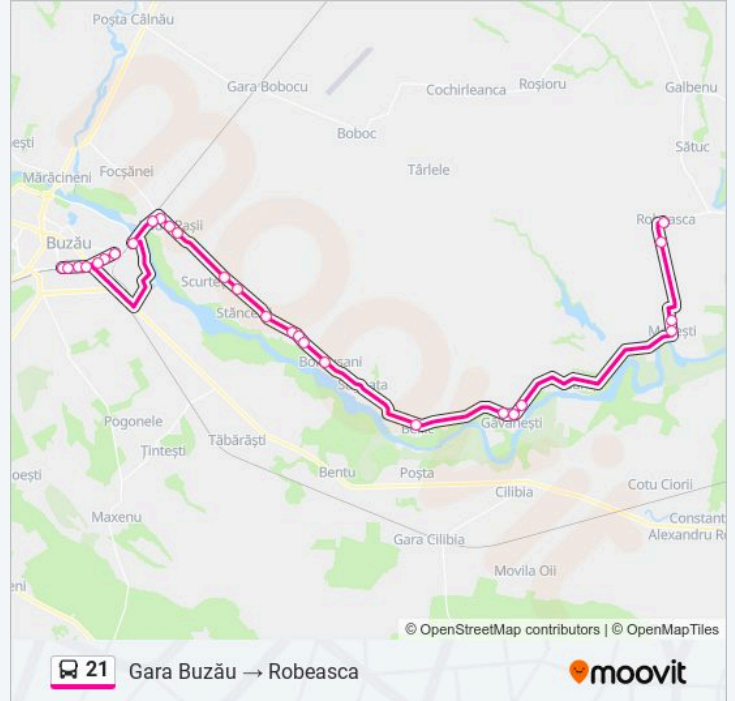

Vadul Pașii - Principală 5

Vadul Pașii - Principală 6

Scurtești - Jirlău

Stăncești 4 - Făurei

Stăncești 3 - Intersecție

Dambroca - Crizantemelor

Dambroca - Centrala

Dambroca - Moara

Bordusani Centru

Beilic Centru

Orar 21 autobuz

Gara Buzău → Robeasca Orar rută:

luni	06:30 - 23:40
marți	06:30 - 23:40
miercuri	06:30 - 23:40
joi	06:30 - 23:40
vineri	06:30 - 23:40
sâmbătă	07:45 - 23:40
duminică	07:45 - 23:40

Info 21 autobuz

Direcții: Gara Buzău → Robeasca

Opriri: 27

Durata călătoriei: 57 min

Sumar linie:

Gavanesti - Enus

Gavanesti - Centru

Gavanesti - Moara

Mosesti - Centrul Cultural

Mosesti - Costin Romica

Robeasca - Teren De Sport

Robeasca - Biserica

Direcții: Robeasca → Gara Buzău

32 stații

[VEZI ORAR](#)

Robeasca - Biserica