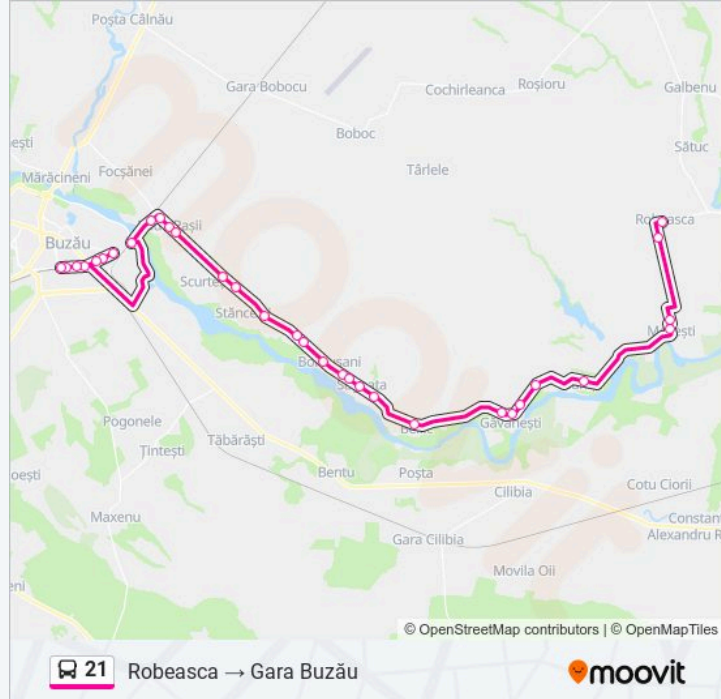

Info 21 autobuz

Direcții: Robeasca → Gara Buzău

Opriri: 32

Durata călătoriei: 61 min

Sumar linie:

Stăncești 4 - Făurei

Scurtești - Jirlău

Vadul Pașii - Principală 6

Vadul Pașii - Principală 5

Vadul Pașii - Principală 4

Vadu Pasii - Str Oras

POD Vadul Pașii

Horticolei

Liceul C.F.R.

Parcul Marghiloman

Depoul C.F.R.

Spitalul C.F.R.

Autogară

Gara C.F.R.

Direcții: Săgeata Remiză → Gara Buzău

22 stații

[VEZI ORAR](#)

Sageata - Remiza

Sageata - Centru

Sageata - Bloc

Sageata - Dispensar

Bordusani Centru

Dambroca - Moara

Dambroca - Centrala

Stăncești 3 - Intersecție

Stăncești 4 - Făurei

Scurtești - Jirlău