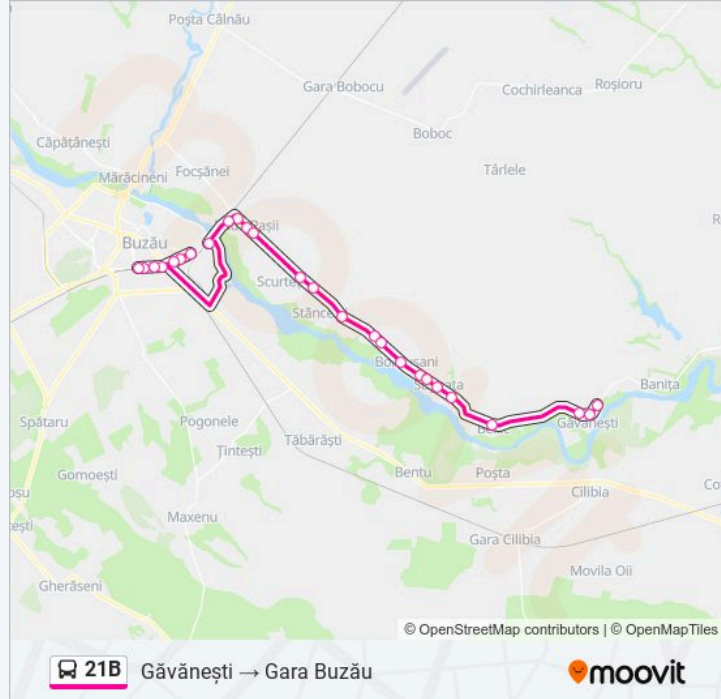

POD Vadul Pașii

Horticolei

Liceul C.F.R.

Parcul Marghiloman

Depoul C.F.R.

Spitalul C.F.R.

Autogară

Gara C.F.R.

Orare și hărți cu rutele într-un PDF offline pe moovitapp.com pentru 21B autobuz. Folosește Moovit App pentru a vedea orarul live al autobuzelor, metroului ori tramvaiului și direcții pas cu pas pentru toate mijloacele de transport din Buzău.

© 2024 Moovit - Toate drepturile rezervate