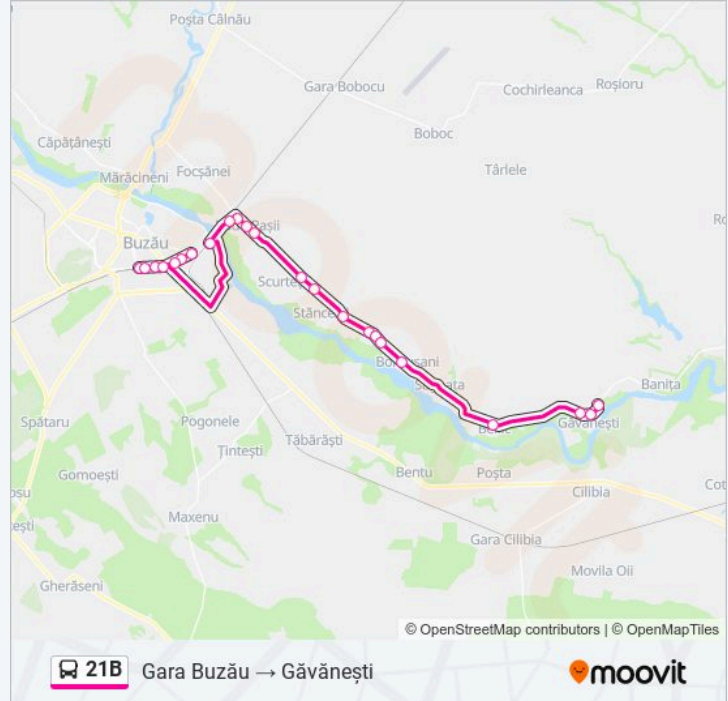

Vadul Pașii - Principală 5

Vadul Pașii - Principală 6

Scurtești - Jirlău

Stăncești 4 - Făurei

Stăncești 3 - Intersecție

Dambroca - Crizantemelor

Dambroca - Centrala

Dambroca - Moara

Info 21B autobuz**Direcții:** Gara Buzău → Găvănești**Opriri:** 23**Durata călătoriei:** 42 min**Sumar linie:**

Gavanesti - Centru

Gavanesti - Moara

Direcții: Găvănești → Gara Buzău

26 stații

[VEZI ORAR](#)