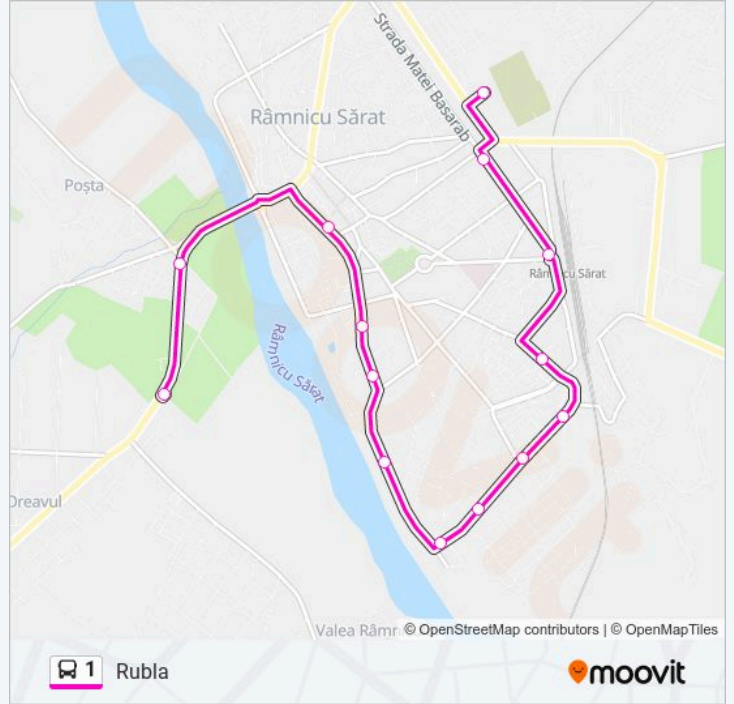

Orare și hărți cu rutele într-un PDF offline pe moovitapp.com pentru 1 autobuz. Folosește Moovit App pentru a vedea orarul live al autobuzelor, metroului ori tramvaiului și direcții pas cu pas pentru toate mijloacele de transport din Buzău.

© 2024 Moovit - Toate drepturile rezervate