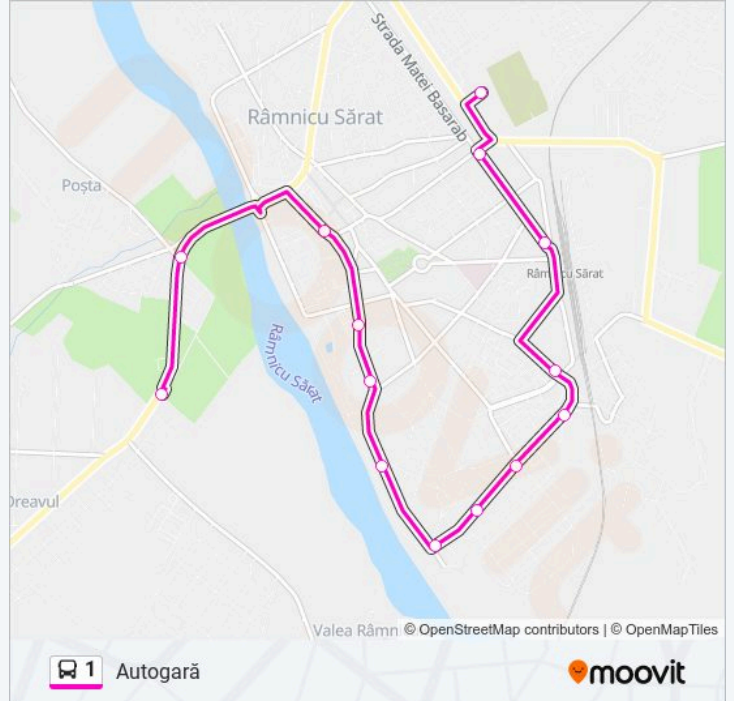

Autogară

[Descarcă Aplicația](#)

Linia 1 autobuz (Autogară) are 2 rute. Pentru zilele din săptămână. orele de funcționare sunt:

(1) Autogară: 06:50 - 19:50 (2) Rubla: 06:20 - 19:20

Folosește Aplicația Moovit pentru a găsi cea mai apropiată 1 autobuz stație din împrejurimi și a afla când 1 autobuz sosește.

Văii

Abator

Luncii

Costieni

Venus

Crângul Meiului

Gara Cfr

Matei Basarab

Râmnicu Sărat - Autogara Valman Tur

Orar 1 autobuz

Autogară Orar rută:

luni	06:50 - 19:50
marți	06:50 - 19:50
miercuri	06:50 - 19:50
joi	06:50 - 19:50
vineri	06:50 - 19:50
sâmbătă	06:50 - 18:50
duminică	06:50 - 18:50

Info 1 autobuz

Direcții: Autogară

Opriri: 14

Durata călătoriei: 17 min

Sumar linie:

Direcții: Rubla

14 stații

[VEZI ORAR](#)