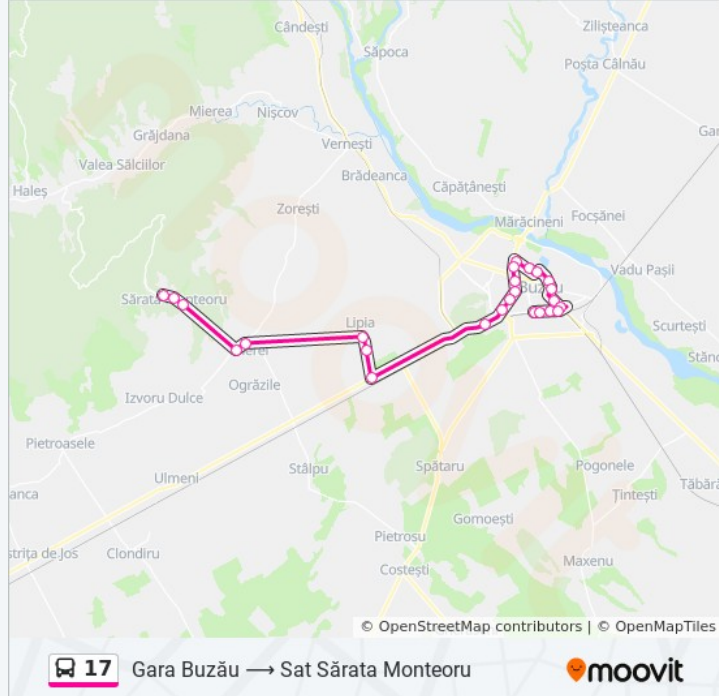

## Orar 17 autobuz

Gara Buzău → Sat Sărata Monteoru Orar rută:

luni	08:30 - 19:00
marți	08:30 - 19:00
miercuri	08:30 - 19:00
joi	08:30 - 19:00
vineri	08:30 - 19:00
sâmbătă	08:30 - 19:00
duminică	08:30 - 19:00

## Info 17 autobuz

**Direcții:** Gara Buzău → Sat Sărata Monteoru

**Opriri:** 25

**Durata călătoriei:** 43 min

**Sumar linie:**

Merei - Intersecție Monteoru

Sărata Monteoru - Centrul De Informare Turistică

Sărata Monteoru - Magazin Ionașcu

Sărata Monteoru - Cantina Ceres

Gara Buzău → Sat Sărata Monteoru

**Direcții: Sat Sărata Monteoru → Gara Buzău**

25 stații

[VEZI ORAR](#)

Sărata Monteoru - Cantina Ceres

Sărata Monteoru - Magazin Ionașcu

Sărata Monteoru - Centrul De Informare Turistică

Merei - Intersecție Ogrăzile

Merei - Școala Generală

Lipia - La Puiu

Lipia - La Fusache

Lipia - Intersecție

Peco

Big

Acr