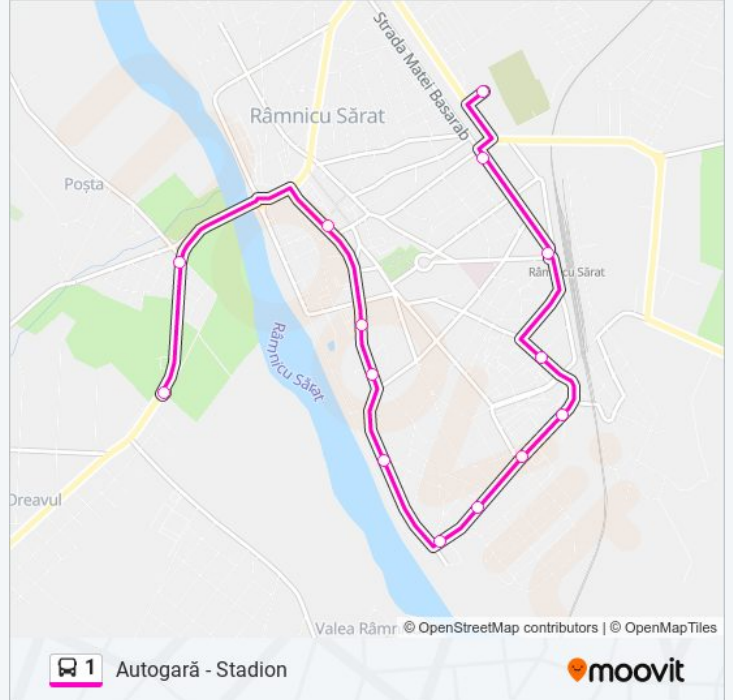

Orare și hărți cu rutele într-un PDF offline pe moovitapp.com pentru 1 autobuz. Folosește [Moovit App](#) pentru a vedea orarul live al autobuzelor, metroului ori tramvaiului și direcții pas cu pas pentru toate mijloacele de transport din Buzău.

[Despre Moovit](#) • [Soluții MaaS](#) • [Vezi țările suportate](#) • [Comunitatea Moovit](#)

© 2024 Moovit - Toate drepturile rezervate

Verifică orele de sosire live