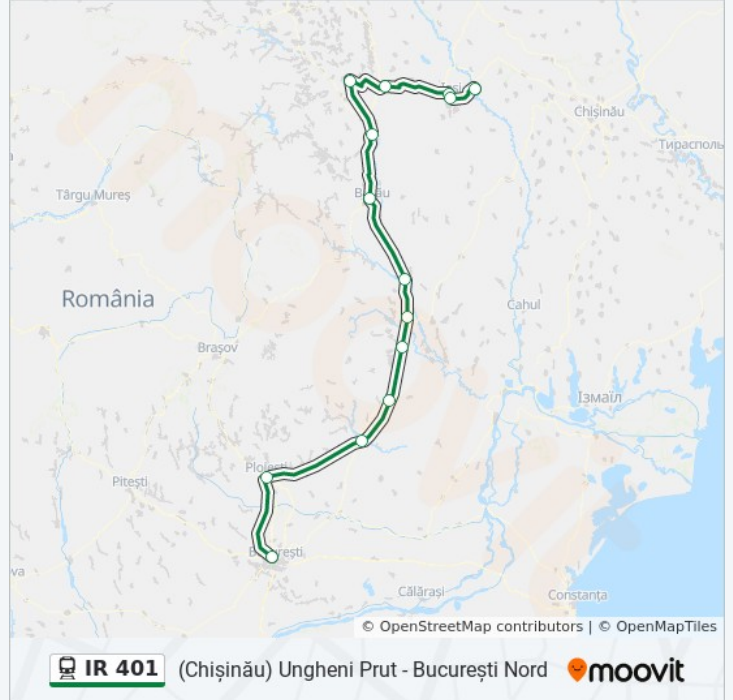

Orare și hărți cu rutele într-un PDF offline pe moovitapp.com pentru IR 401 tren. Folosește [Moovit App](#) pentru a vedea orarul live al autobuzelor, metroului ori tramvaiului și direcții pas cu pas pentru toate mijloacele de transport din Buzău.

[Despre Moovit](#) • [Soluții MaaS](#) • [Vezi țările suportate](#) • [Comunitatea Moovit](#)

© 2024 Moovit - Toate drepturile rezervate

Verifică orele de sosire live