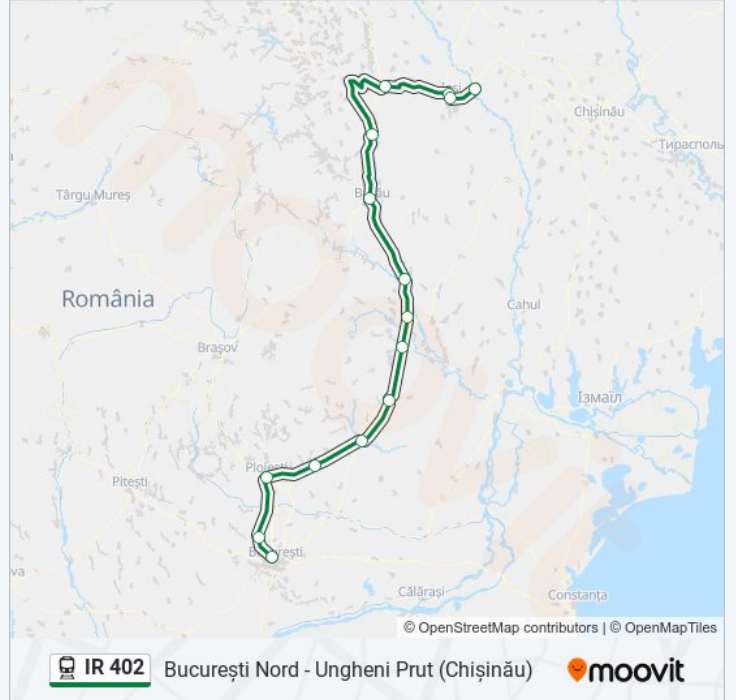

Orare și hărți cu rutele într-un PDF offline pe moovitapp.com pentru IR 402 tren. Folosește [Moovit App](https://moovitapp.com) pentru a vedea orarul live al autobuzelor, metroului ori tramvaiului și direcții pas cu pas pentru toate mijloacele de transport din Buzău.

[Despre Moovit](#) • [Soluții MaaS](#) • [Vezi țările suportate](#) • [Comunitatea Moovit](#)

© 2024 Moovit - Toate drepturile rezervate

Verifică orele de sosire live