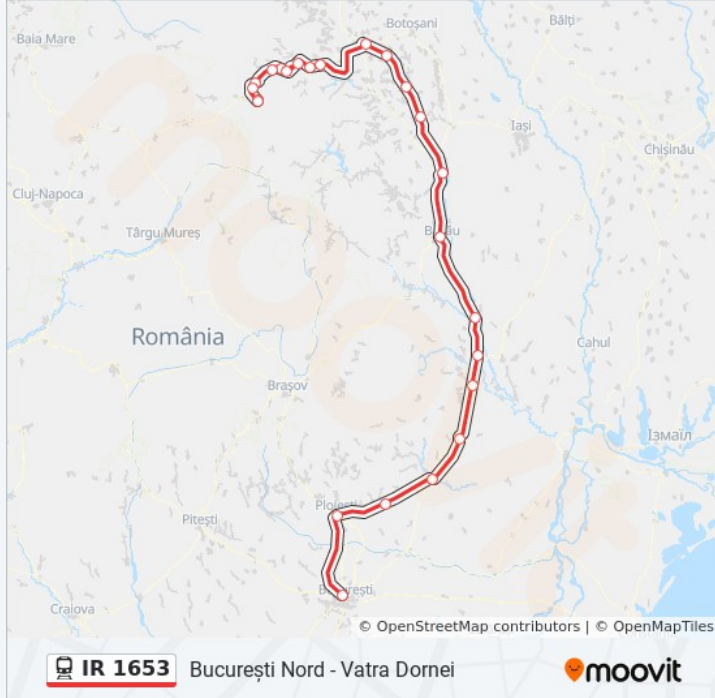

Linia IR 1653tren (București Nord - Vatra Dornei) are o rută. Pentru zilele din săptămână. orele de funcționare sunt:

(1) București Nord - Vatra Dornei: 22:35

Folosește Aplicația Moovit pentru a găsi cea mai apropiată IR 1653 tren stație din împrejurimi și a afla când IR 1653 tren sosește.

Direcții: București Nord - Vatra Dornei

24 stații

[VEZI ORAR](#)

București Nord
Ploiești Sud
Mizil
Buzău
Râmnicu Sărat
Focșani
Mărășești
Adjud
Bacău
Roman
Pașcani
Dolhasca
Verești
Suceava
Gura Humorului Oraș
Frasin
Vama
Câmpulung Est
Câmpulung Moldovenesc
Pojorâta
Mestecăniș

Orar IR 1653 tren

București Nord - Vatra Dornei Orar rută:

luni	22:35
marți	22:35
miercuri	22:35
joi	22:35
vineri	22:35
sâmbătă	22:35
duminică	22:35

Info IR 1653 tren

Direcții: București Nord - Vatra Dornei

Opri: 24

Durata călătoriei: 525 min

Sumar linie:

Iacobeni

Vatra Dornei

Vatra Dornei Băi

Orare și hărți cu rutele într-un PDF offline pe moovitapp.com pentru IR 1653 tren. Folosește [Moovit App](#) pentru a vedea orarul live al autobuzelor, metroului ori tramvaiului și direcții pas cu pas pentru toate mijloacele de transport din Buzău.