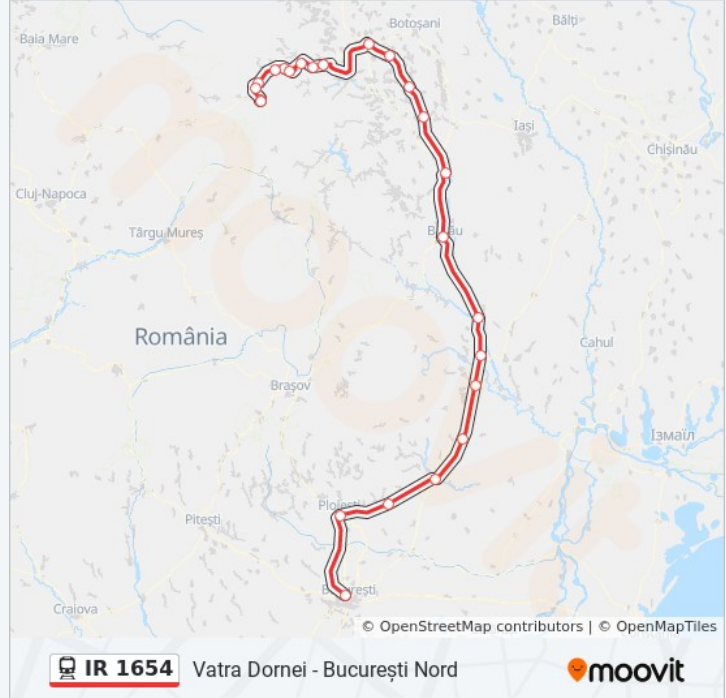

Linia IR 1654tren (Vatra Dornei - București Nord) are o rută. Pentru zilele din săptămână. orele de funcționare sunt:

(1) Vatra Dornei - București Nord: 20:40

Folosește Aplicația Moovit pentru a găsi cea mai apropiată IR 1654 tren stație din împrejurimi și a afla când IR 1654 tren sosește.

Direcții: Vatra Dornei - București Nord

24 stații

[VEZI ORAR](#)

Vatra Dornei Băi
Vatra Dornei
Iacobeni
Mestecăniș
Pojorâta
Câmpulung Moldovenesc
Câmpulung Est
Vama
Frasin
Gura Humorului Oraș
Suceava
Verești
Dolhasca
Pașcani
Roman
Bacău
Adjud
Mărășești
Focșani
Râmnicu Sărat
Buzău

Orar IR 1654 tren

Vatra Dornei - București Nord Orar rută:

luni	20:40
marți	20:40
miercuri	20:40
joi	20:40
vineri	20:40
sâmbătă	20:40
duminică	20:40

Info IR 1654 tren

Direcții: Vatra Dornei - București Nord

Opriri: 24

Durata călătoriei: 529 min

Sumar linie:

Mizil

Ploiești Sud

București Nord

Orare și hărți cu rutele într-un PDF offline pe moovitapp.com pentru IR 1654 tren. Folosește [Moovit App](#) pentru a vedea orarul live al autobuzelor, metroului ori tramvaiului și direcții pas cu pas pentru toate mijloacele de transport din Buzău.