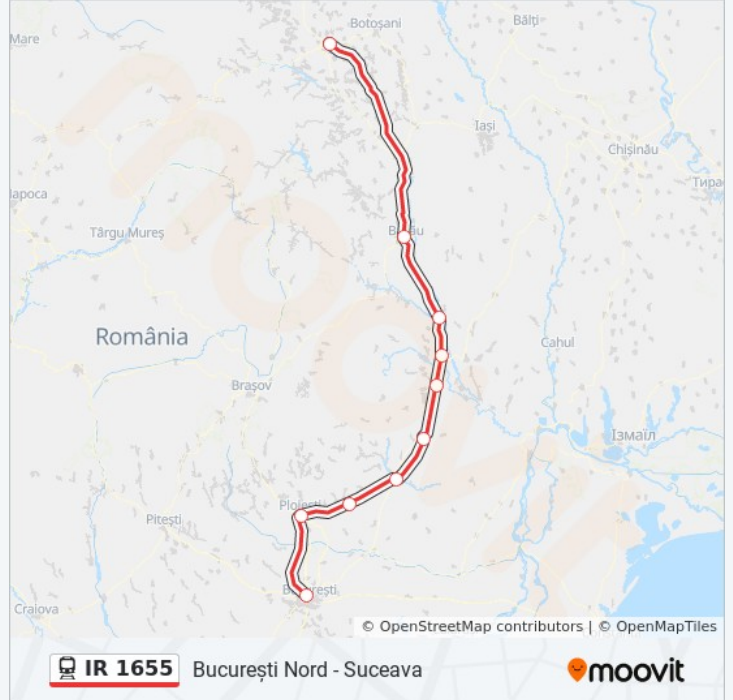

Linia IR 1655tren (București Nord - Suceava) are o rută. Pentru zilele din săptămână. orele de funcționare sunt:

(1) București Nord - Suceava: 06:49

Folosește Aplicația Moovit pentru a găsi cea mai apropiată IR 1655 tren stație din împrejurimi și a afla când IR 1655 tren sosește.

**Direcții: București Nord - Suceava**

13 stații

[VEZI ORAR](#)

București Nord

Ploiești Sud

Mizil

Buzău

Râmnicu Sărat

Focșani

Mărășești

Adjud

Bacău

Roman

Pașcani

Verești

Suceava

**Orar IR 1655 tren**

București Nord - Suceava Orar rută:

luni	06:49
marți	06:49
miercuri	06:49
joi	06:49
vineri	06:49
sâmbătă	06:49
duminică	06:49

**Info IR 1655 tren****Direcții:** București Nord - Suceava**Opriri:** 13**Durata călătoriei:** 345 min**Sumar linie:**