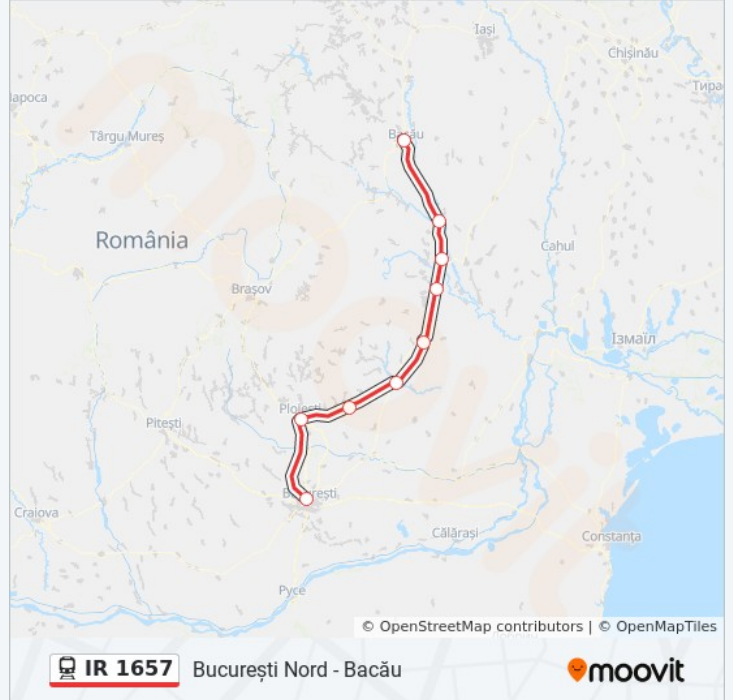

 IR 1657

București Nord - Bacău

Descarcă Aplicația

Linia IR 1657tren (București Nord - Bacău) are o rută. Pentru zilele din săptămână. orele de funcționare sunt:

(1) București Nord - Bacău: 14:59

Folosește Aplicația Moovit pentru a găsi cea mai apropiată IR 1657 tren stație din împrejurimi și a afla când IR 1657 tren sosește.

**Direcții: București Nord - Bacău**

9 stații

[VEZI ORAR](#)

București Nord

Ploiești Sud

Mizil

Buzău

Râmnicu Sărat

Focșani

Mărășești

Adjud

Bacău

**Orar IR 1657 tren**

București Nord - Bacău Orar rută:

|          |       |
|----------|-------|
| luni     | 14:59 |
| marți    | 14:59 |
| miercuri | 14:59 |
| joi      | 14:59 |
| vineri   | 14:59 |
| sâmbătă  | 14:59 |
| duminică | 14:59 |

**Info IR 1657 tren****Direcții:** București Nord - Bacău**Opriri:** 9**Durata călătoriei:** 246 min**Sumar linie:**

Orare și hărți cu rutele într-un PDF offline pe [moovitapp.com](https://moovitapp.com) pentru IR 1657 tren. Folosește [Moovit App](#) pentru a vedea orarul live al autobuzelor, metroului ori tramvaiului și direcții pas cu pas pentru toate mijloacele de transport din Buzău.