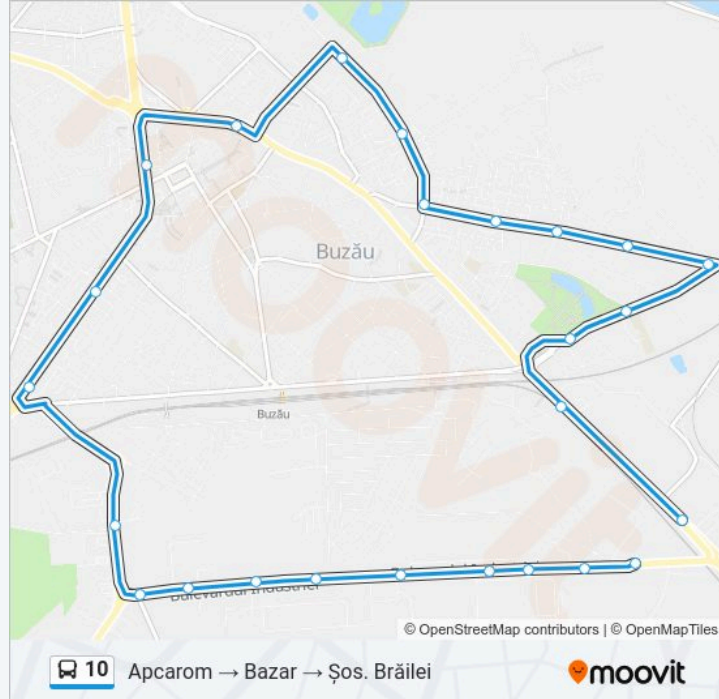

Liceul Nr. 1

Mitrăn

Horticolei

Liceul C.F.R.

Parcul Marghiloman

Apcarom

Șos. Brăilei

Orare și hărți cu rutele într-un PDF offline pe moovitapp.com pentru 10 autobuz. Folosește Moovit App pentru a vedea orarul live al autobuzelor, metroului ori tramvaiului și direcții pas cu pas pentru toate mijloacele de transport din Buzău.

© 2024 Moovit - Toate drepturile rezervate