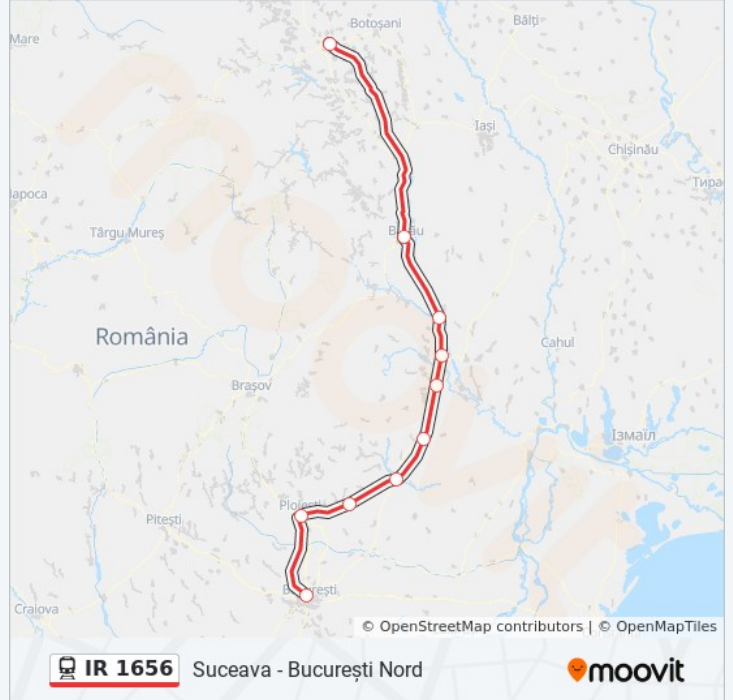

Linia IR 1656tren (Suceava - București Nord) are o rută. Pentru zilele din săptămână. orele de funcționare sunt:

(1) Suceava - București Nord: 16:16

Folosește Aplicația Moovit pentru a găsi cea mai apropiată IR 1656 tren stație din împrejurimi și a afla când IR 1656 tren sosește.

Direcții: Suceava - București Nord

13 stații

[VEZI ORAR](#)

Suceava

Verești

Pașcani

Roman

Bacău

Adjud

Mărășești

Focșani

Râmnicu Sărat

Buzău

Mizil

Ploiești Sud

București Nord

Orar IR 1656 tren

Suceava - București Nord Orar rută:

luni	16:16
marți	16:16
miercuri	16:16
joi	16:16
vineri	16:16
sâmbătă	16:16
duminică	16:16

Info IR 1656 tren**Direcții:** Suceava - București Nord**Opriri:** 13**Durata călătoriei:** 370 min**Sumar linie:**