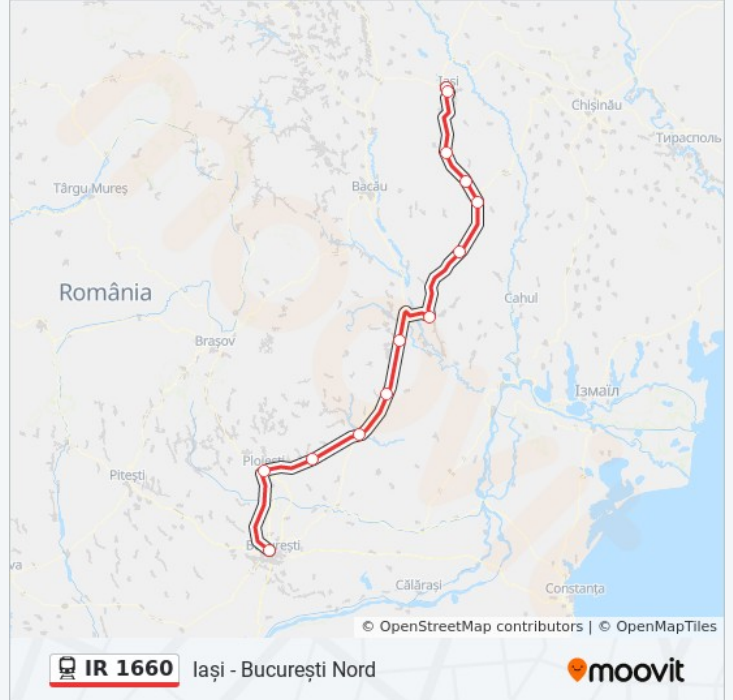

Iași - București Nord

Descarcă Aplicația

Linia IR 1660tren (Iași - București Nord) are o rută. Pentru zilele din săptămână. orele de funcționare sunt:

(1) Iași - București Nord: 06:18

Folosește Aplicația Moovit pentru a găsi cea mai apropiată IR 1660 tren stație din împrejurimi și a afla când IR 1660 tren sosește.

Direcții: Iași - București Nord

13 stații

[VEZI ORAR](#)

Iași
Nicolina
Buhăiești
Vaslui
Crasna
Bârlad
Tecuci
Focșani
Râmnicu Sărat
Buzău
Mizil
Ploiești Sud
București Nord

Orar IR 1660 tren

Iași - București Nord Orar rută:

luni	06:18
marți	06:18
miercuri	06:18
joi	06:18
vineri	06:18
sâmbătă	06:18
duminică	06:18

Info IR 1660 tren**Direcții:** Iași - București Nord**Opriri:** 13**Durata călătoriei:** 371 min**Sumar linie:**