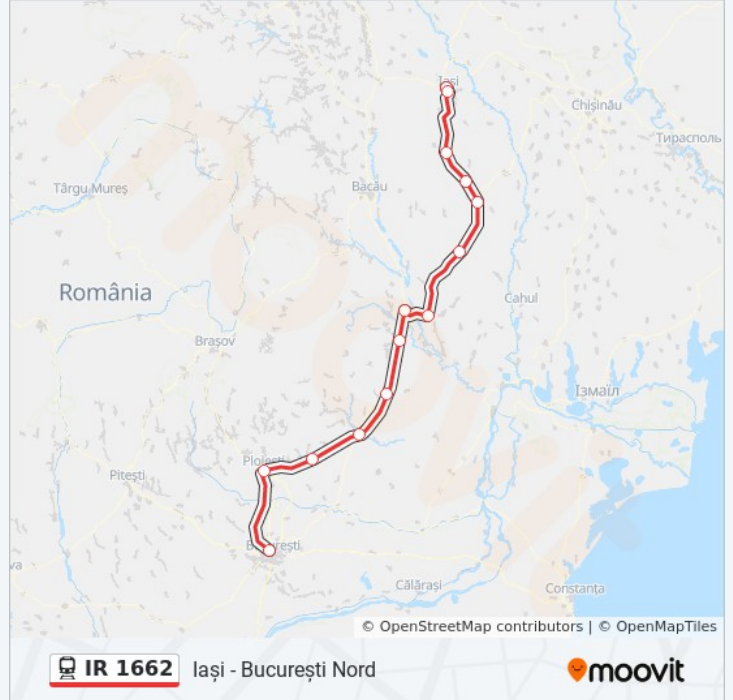

Iași - București Nord

Descarcă Aplicația

Linia IR 1662tren (Iași - București Nord) are o rută. Pentru zilele din săptămână. orele de funcționare sunt:

(1) Iași - București Nord: 14:20

Folosește Aplicația Moovit pentru a găsi cea mai apropiată IR 1662 tren stație din împrejurimi și a afla când IR 1662 tren sosește.

**Direcții: Iași - București Nord**

13 stații

[VEZI ORAR](#)

Iași  
Nicolina  
Buhăiești  
Vaslui  
Crasna  
Bârlad  
Tecuci  
Focșani  
Râmnicu Sărat  
Buzău  
Mizil  
Ploiești Sud  
București Nord

**Orar IR 1662 tren**

Iași - București Nord Orar rută:

luni	14:20
marți	14:20
miercuri	14:20
joi	14:20
vineri	14:20
sâmbătă	14:20
duminică	14:20

**Info IR 1662 tren****Direcții:** Iași - București Nord**Opriri:** 13**Durata călătoriei:** 373 min**Sumar linie:**