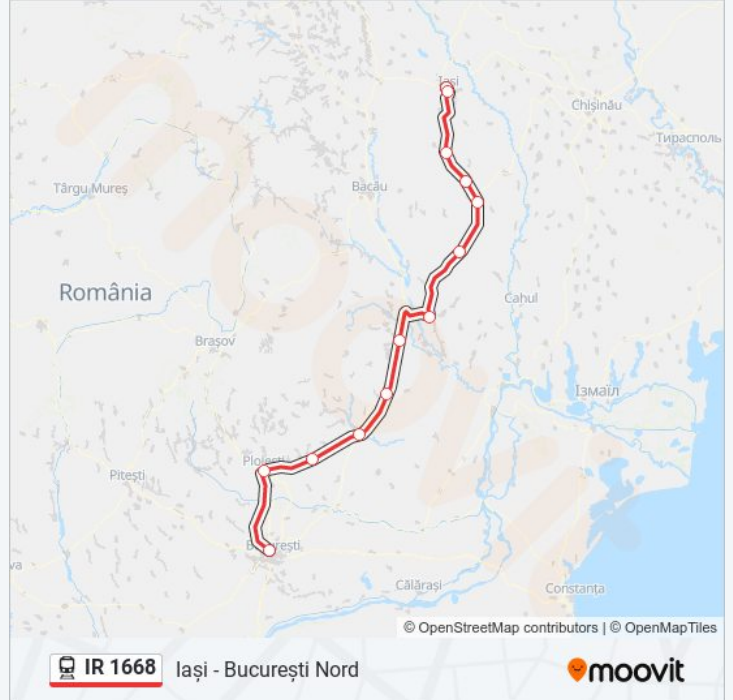

Iași - București Nord

Descarcă Aplicația

Linia IR 1668tren (Iași - București Nord) are o rută. Pentru zilele din săptămână. orele de funcționare sunt:

(1) Iași - București Nord: 22:45

Folosește Aplicația Moovit pentru a găsi cea mai apropiată IR 1668 tren stație din împrejurimi și a afla când IR 1668 tren sosește.

Direcții: Iași - București Nord

13 stații

[VEZI ORAR](#)

Iași
Nicolina
Buhăiești
Vaslui
Crasna
Bârlad
Tecuci
Focșani
Râmnicu Sărat
Buzău
Mizil
Ploiești Sud
București Nord

Orar IR 1668 tren

Iași - București Nord Orar rută:

luni	22:45
marți	22:45
miercuri	22:45
joi	22:45
vineri	22:45
sâmbătă	22:45
duminică	22:45

Info IR 1668 tren**Direcții:** Iași - București Nord**Opriri:** 13**Durata călătoriei:** 380 min**Sumar linie:**