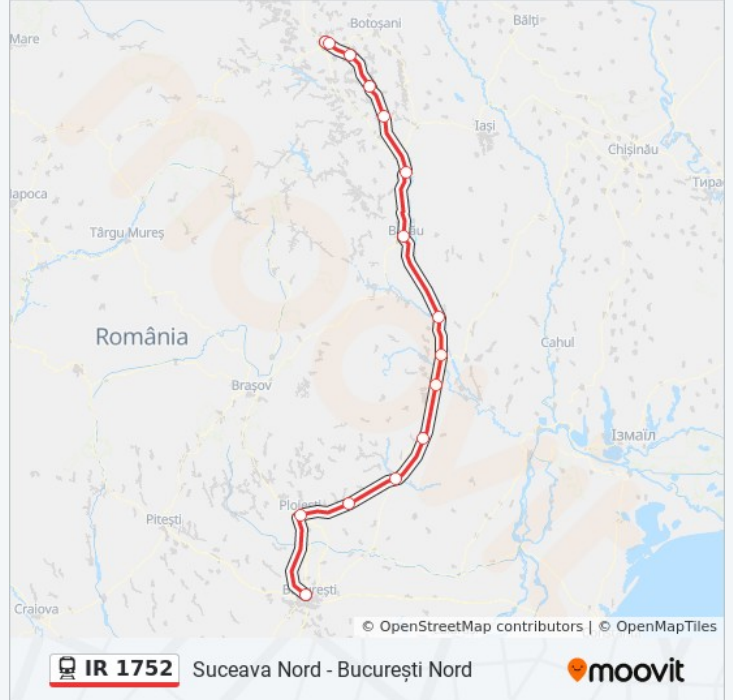

Linia IR 1752tren (Suceava Nord - București Nord) are o rută. Pentru zilele din săptămână. orele de funcționare sunt:

(1) Suceava Nord - București Nord: 08:45

Folosește Aplicația Moovit pentru a găsi cea mai apropiată IR 1752 tren stație din împrejurimi și a afla când IR 1752 tren sosește.

Ploiești Sud

București Nord

### Orar IR 1752 tren

Suceava Nord - București Nord Orar rută:

luni	08:45
marți	08:45
miercuri	08:45
joi	08:45
vineri	08:45
sâmbătă	08:45
duminică	08:45

### Info IR 1752 tren

**Direcții:** Suceava Nord - București Nord

**Opriri:** 15

**Durata călătoriei:** 370 min

**Sumar linie:**

Orare și hărți cu rutele într-un PDF offline pe [moovitapp.com](https://moovitapp.com) pentru IR 1752 tren. Folosește [Moovit App](#) pentru a vedea orarul live al autobuzelor, metroului ori tramvaiului și direcții pas cu pas pentru toate mijloacele de transport din Buzău.