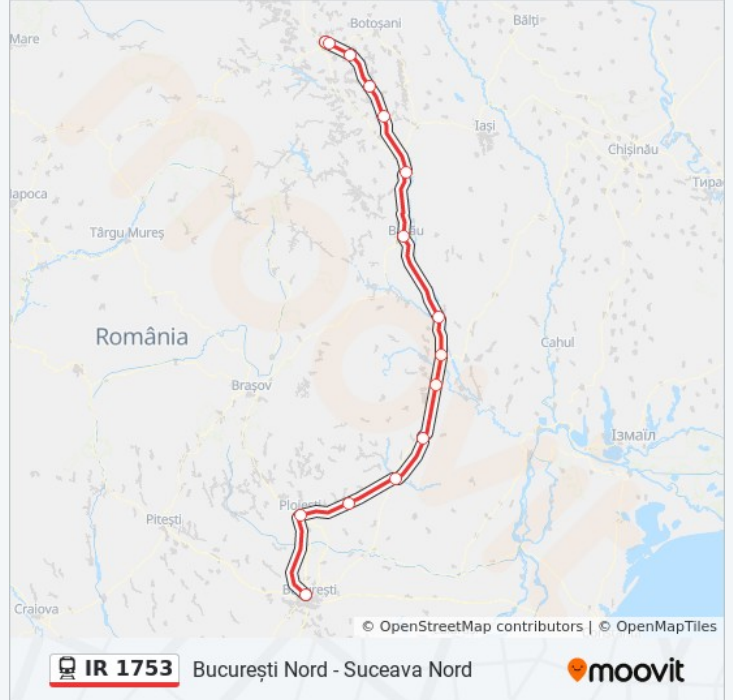

Linia IR 1753tren (București Nord - Suceava Nord) are o rută. Pentru zilele din săptămână. orele de funcționare sunt:

(1) București Nord - Suceava Nord: 14:00

Folosește Aplicația Moovit pentru a găsi cea mai apropiată IR 1753 tren stație din împrejurimi și a afla când IR 1753 tren sosește.

Direcții: București Nord - Suceava Nord

15 stații

[VEZI ORAR](#)

București Nord

Ploiești Sud

Mizil

Buzău

Râmnicu Sărat

Focșani

Mărășești

Adjud

Bacău

Roman

Pașcani

Dolhasca

Verești

Suceava

Suceava Nord

Orar IR 1753 tren

București Nord - Suceava Nord Orar rută:

luni	14:00
marți	14:00
miercuri	14:00
joi	14:00
vineri	14:00
sâmbătă	14:00
duminică	14:00

Info IR 1753 tren**Direcții:** București Nord - Suceava Nord**Opriri:** 15**Durata călătoriei:** 365 min**Sumar linie:**