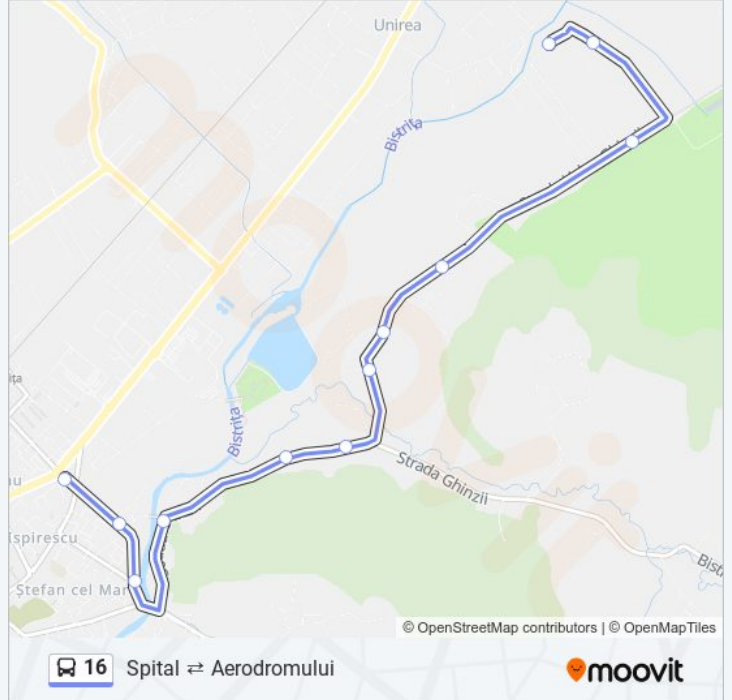

Orare și hărți cu rutele într-un PDF offline pe moovitapp.com pentru 16 autobuz. Folosește [Moovit App](#) pentru a vedea orarul live al autobuzelor, metroului ori tramvaiului și direcții pas cu pas pentru toate mijloacele de transport din Bistrița.

[Despre Moovit](#) • [Soluții MaaS](#) • [Vezi țările suportate](#) • [Comunitatea Moovit](#)

© 2024 Moovit - Toate drepturile rezervate

Verifică orele de sosire live