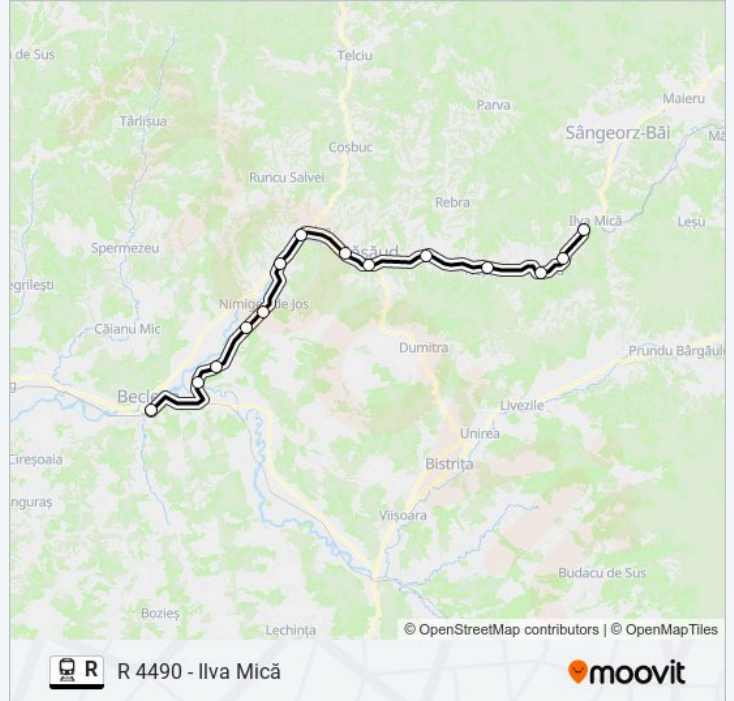

Folosește Aplicația Moovit pentru a găsi cea mai apropiată R tren stație din împrejurimi și a afla când R tren sosește.

Direcții: R 4490 - Ilva Mică

14 stații

[VEZI ORAR](#)

Beclean Pe Someș

Cociu H.

Mogoșeni Hm.

Feldru Hm.

Podereia Feldrului H.

Ilva Mică

Orar R tren

R 4490 - Ilva Mică Orar rută:

luni	08:40
marți	08:40
miercuri	08:40
joi	08:40
vineri	08:40
sâmbătă	08:40
duminică	08:40

Info R tren**Direcții:** R 4490 - Ilva Mică**Opriri:** 14**Durata călătoriei:** 67 min**Sumar linie:**

Direcții: R 4702 - Ilva Mică

14 stații

[VEZI ORAR](#)

Beclean Pe Someș

Cociu H.

Mogoșeni Hm.

Nimigea H.

Nimigea Hm.