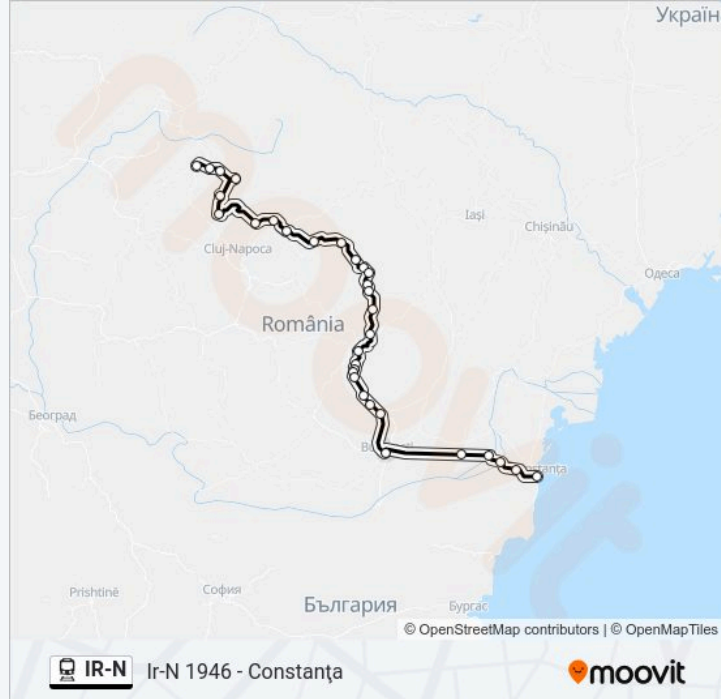

Izvoru Oltului

Siculeni

Miercurea Ciuc

Băile Tușnad Hm.

Sfântu Gheorghe

Brașov

Predeal

Azuga

Bușteni

Sinaia

Câmpina

Florești Prahova

Ploiești Vest

București Nord Gr.A

Ciulnița

Fetești

Cernavodă POD

Medgidia

Constanța

Orare și hărți cu rutele într-un PDF offline pe moovitapp.com pentru IR-N tren. Folosește Moovit App pentru a vedea orarul live al autobuzelor, metroului ori tramvaiului și direcții pas cu pas pentru toate mijloacele de transport din Bistrița.

© 2025 Moovit - Toate drepturile rezervate