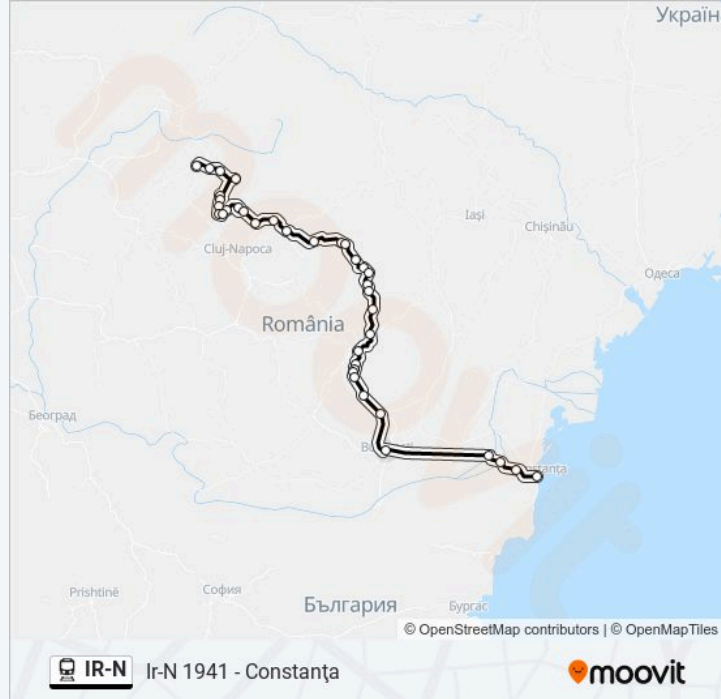

Siculeni

Miercurea Ciuc

Băile Tușnad Hm.

Sfântu Gheorghe

Brașov

Predeal

Azuga

Bușteni

Sinaia

Câmpina

Ploiești Vest

București Băneasa

Fetești

Cernavodă POD

Medgidia

Constanța

Sumar linie:

Izvoru Oltului

Siculeni

Miercurea Ciuc

Băile Tușnad Hm.

Sfântu Gheorghe

Brașov

Predeal