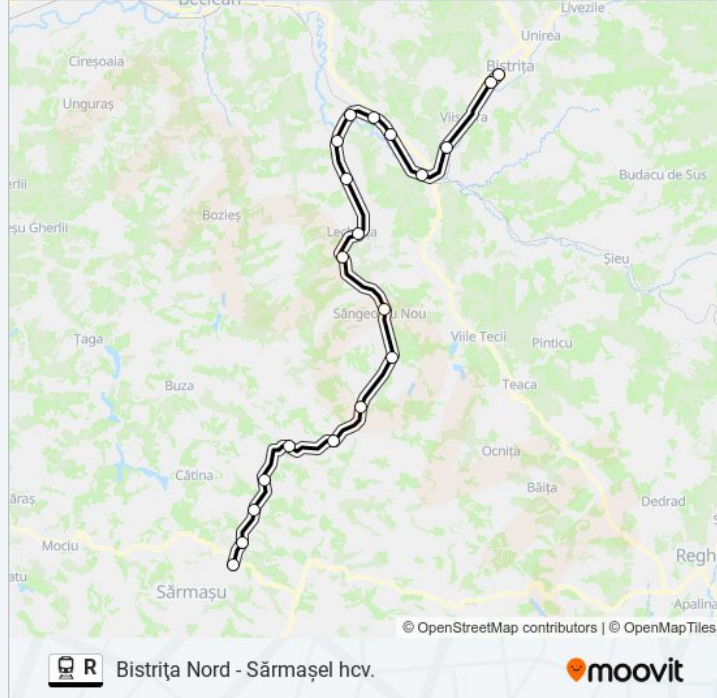

**R****Bistrița Nord - Sărmașel hcv.**

Descarcă Aplicația

Linia R tren (Bistrița Nord - Sărmașel hcv.) are 2 rute. Pentru zilele din săptămână. orele de funcționare sunt:

(1) R 11015 - Sărmașel Hcv.: 14:46(2) R 11019 - Sărmașel Hcv.: 20:36

Folosește Aplicația Moovit pentru a găsi cea mai apropiată R tren stație din împrejurimi și a afla când R tren sosește.

Direcții: R 11015 - Sărmașel Hcv.

20 stații

[VEZI ORAR](#)

Bistrița Nord
Bistrița Fabrici H.
Sărata H.
Sărățel
Arcalia Hc.
Măgheruș Șieu Hm.
Chintelnic H.
Chiraleș H.
Țigău H.
Lechința
Vermeș H.
Sângiorgiu Nou H.
Brăteni H.
Sânmiхайu De Câmpie H.
Miceștii De Câmpie H.
Budești Cluj H.
Țagu H.
Țagu Sat H.
Țăgșor H.
Sărmașel Hcv.

Info R tren

Direcții: R 11019 - Sărmașel Hcv.

Opriri: 20

Durata călătoriei: 131 min

Sumar linie:

Țăgșor H.

Sărmașel Hcv.

Orare și hărți cu rutele într-un PDF offline pe moovitapp.com pentru R tren. Folosește [Moovit App](https://moovitapp.com) pentru a vedea orarul live al autobuzelor, metroului ori tramvaiului și direcții pas cu pas pentru toate mijloacele de transport din Bistrița.