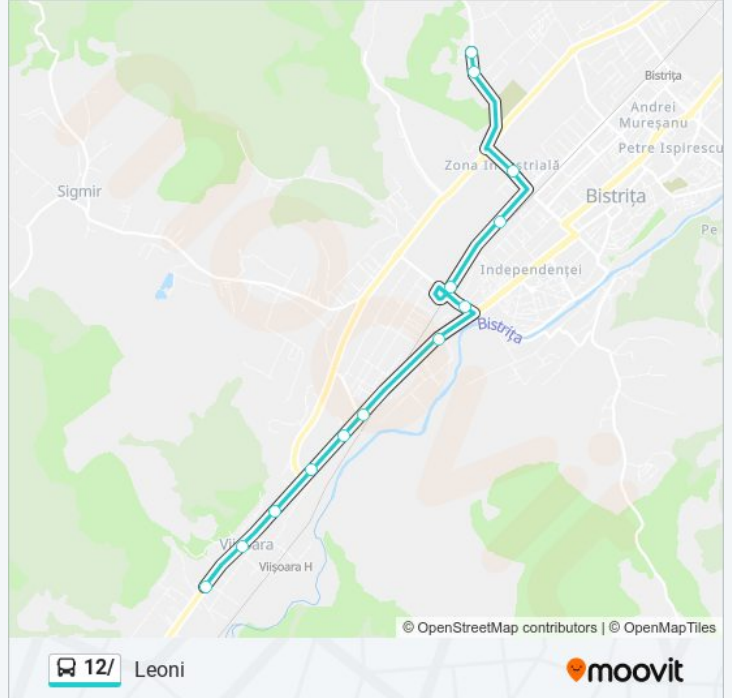

Târpiului

[Descarcă Aplicația](#)

Linia 12/autobuz (Târpiului) are 2 rute. Pentru zilele din săptămână. orele de funcționare sunt:

(1) Târpiului: 06:10(2) Viișoara: 15:30

Folosește Aplicația Moovit pentru a găsi cea mai apropiată 12/ autobuz stație din împrejurimi și a afla când 12/ autobuz sosește.

Direcții: Târpiului

13 stații

[VEZI ORAR](#)

Stația 29 - Viișoara

Stația 30 - Viișoara

Stația 31 - Viișoara

Stația 32 - Calea Dejului | Petrom

Stația 33 - Calea Dejului

Stația 162 - Str. Târpiului | Penitenciar

Stația 163 - Str. Târpiului | Leoni

Orar 12/ autobuz

Târpiului Orar rută:

luni	06:10
marți	06:10
miercuri	06:10
joi	06:10
vineri	06:10
sâmbătă	Neoperațional
duminică	Neoperațional

Info 12/ autobuz

Direcții: Târpiului

Opriri: 13

Durata călătoriei: 15 min

Sumar linie:

Direcții: Vișoara

12 stații

[VEZI ORAR](#)