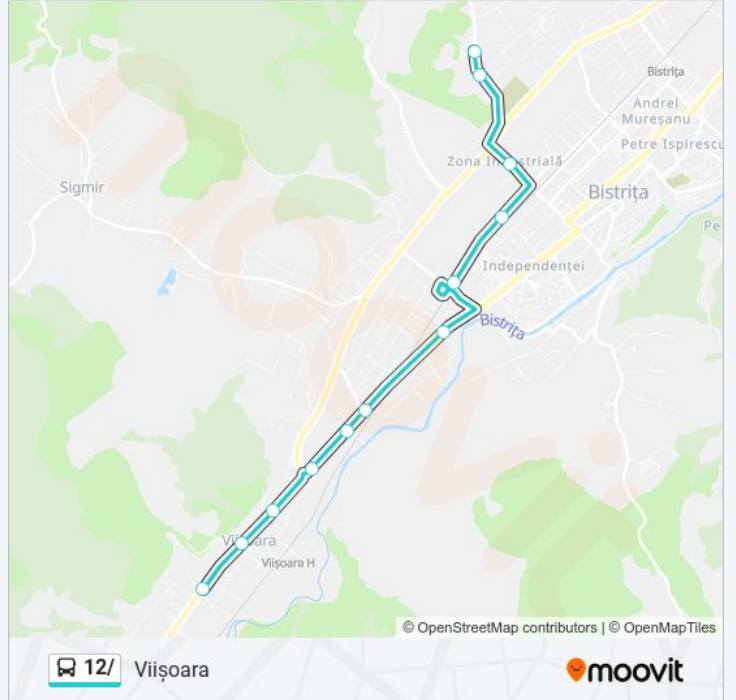

Orare și hărți cu rutele într-un PDF offline pe moovitapp.com pentru 12/ autobuz. Folosește [Moovit App](#) pentru a vedea orarul live al autobuzelor, metroului ori tramvaiului și direcții pas cu pas pentru toate mijloacele de transport din Bistrița.

[Despre Moovit](#) • [Soluții MaaS](#) • [Vezi țările suportate](#) • [Comunitatea Moovit](#)

© 2024 Moovit - Toate drepturile rezervate

Verifică orele de sosire live