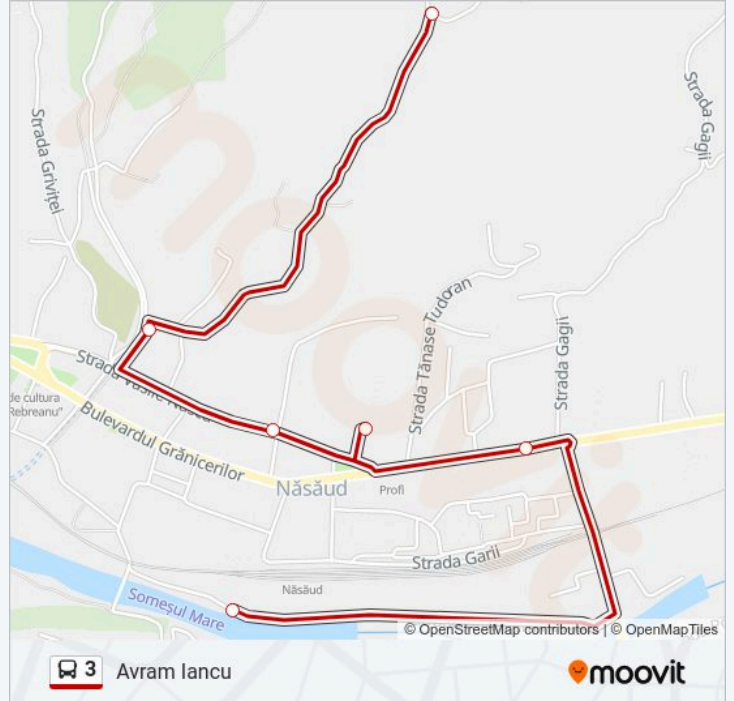

Linia 3

Avram Iancu

Descarcă Aplicația

Linia 3 autobuz (Avram Iancu) are 2 rute. Pentru zilele din săptămână, orele de funcționare sunt:

(1) Avram Iancu: 07:00 - 17:20 (2) Depou: 07:20 - 17:30

Folosește Aplicația Moovit pentru a găsi cea mai apropiată 3 autobuz stație din împrejurimi și a afla când 3 autobuz sosește.

Direcții: Avram Iancu

6 stații

[VEZI ORAR](#)

Local Serv | Depou

Moravia

Palatul De Justiție

Tudor Vladimirescu

Valea Caselor 1 (Chioșc)

Direcții: Avram Iancu

Opriri: 6

Durata călătoriei: 10 min

Sumar linie:

Direcții: Depou

13 stații

[VEZI ORAR](#)

Strada Avram Iancu
 Valea Caselor 2 (Pod)
 Capelă
 Centru (Biserică)
 Pensiunea Coco
 Horea 1
 Horea 2
 Mihai Eminescu
 Centru (Biserică)
 Școala Generală
 B.C.R.
 Moravia
 Local Serv | Depou

Orar 3 autobuz

Depou Orar rută:

luni	07:20 - 17:30
marți	07:20 - 17:30
miercuri	07:20 - 17:30
joi	07:20 - 17:30
vineri	07:20 - 17:30
sâmbătă	Neoperațional
duminică	Neoperațional

Info 3 autobuz

Direcții: Depou