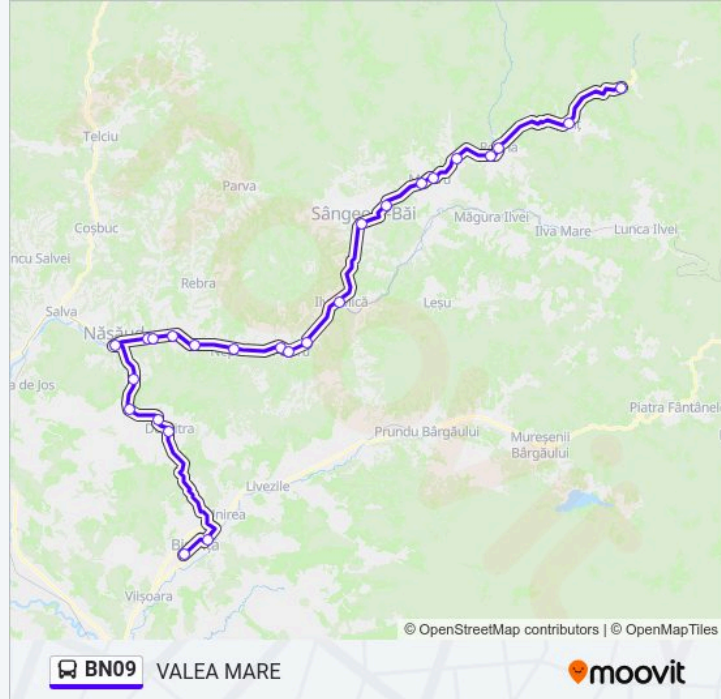

Maieru 1

Maieru 2

Anies

Rodna 1

Rodna 2

Șanț

Valea Mare

Orare și hărți cu rutele într-un PDF offline pe moovitapp.com pentru BN09 autobuz. Folosește Moovit App pentru a vedea orarul live al autobuzelor, metroului ori tramvaiului și direcții pas cu pas pentru toate mijloacele de transport din Bistrița.

© 2024 Moovit - Toate drepturile rezervate