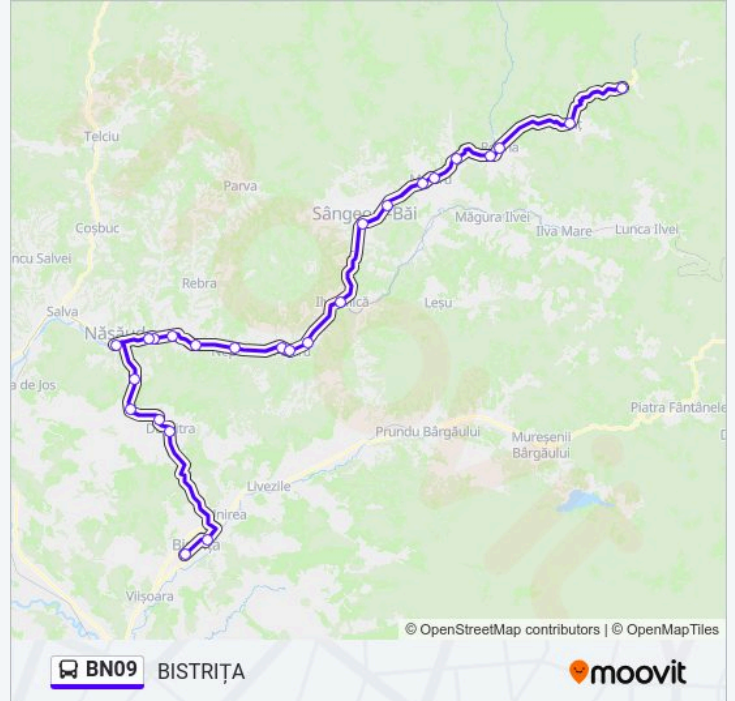

**Direcții: BISTRIȚA**

25 stații

[VEZI ORAR](#)

Valea Mare

Șanț

Rodna 2

Rodna 1

Anies

**Orar BN09 autobuz**

BISTRIȚA Orar rută:

luni	15:00
marți	15:00
miercuri	15:00
joi	15:00
vineri	15:00
sâmbătă	15:00
duminică	15:00

**Info BN09 autobuz****Direcții:** BISTRIȚA**Opriri:** 25**Durata călătoriei:** 150 min**Sumar linie:**

Dumitra 2

Dumitra 1

Stația 61 - Calea Moldovei | Piața Ruși

Stația 73 - Str. Rodnei (Autogara Bistrița)

### Direcții: VALEA MARE

25 stații

[VEZI ORAR](#)

Stația 73 - Str. Rodnei (Autogara Bistrița)

Stația 44 - Calea Moldovei | C.T. Infoel

Dumitra 1

Dumitra 2

Cepari