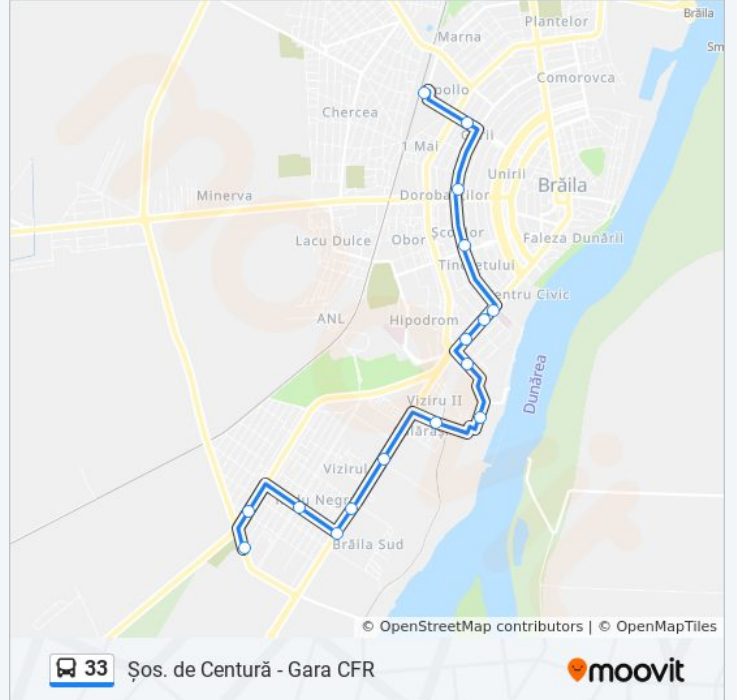

Folosește Aplicația Moovit pentru a găsi cea mai apropiată 33 autobuz stație din împrejurimi și a afla când 33 autobuz sosește.

Direcții: Gara Cfr - Șos. De Centură

25 stații

[VEZI ORAR](#)

Gara Cfr

Liceul Anghel Saligny

Info 33 autobuz

Direcții: Gara Cfr - Șos. De Centură

Opriri: 25

Durata călătoriei: 27 min

Sumar linie:

Str. Chișinău

Peco Mol

Șos. De Centură

Braiconf

Școala Nr. 10

Liceul Anghel Saligny

Gara Cfr

Orar 33 autobuz

Șos. De Centură - Gara Cfr Orar rută:

luni	08:08 - 22:10
marți	08:08 - 22:10
miercuri	08:08 - 22:10
joi	08:08 - 22:10
vineri	08:08 - 22:10
sâmbătă	08:08 - 22:10
duminică	08:08 - 22:10

Info 33 autobuz

Direcții: Șos. De Centură - Gara Cfr

Opriri: 16

Durata călătoriei: 19 min

Sumar linie:

Orare și hărți cu rutele într-un PDF offline pe moovitapp.com pentru 33 autobuz. Folosește [Moovit App](https://moovitapp.com) pentru a vedea orarul live al autobuzelor, metroului ori tramvaiului și direcții pas cu pas pentru toate mijloacele de transport din Brăila.