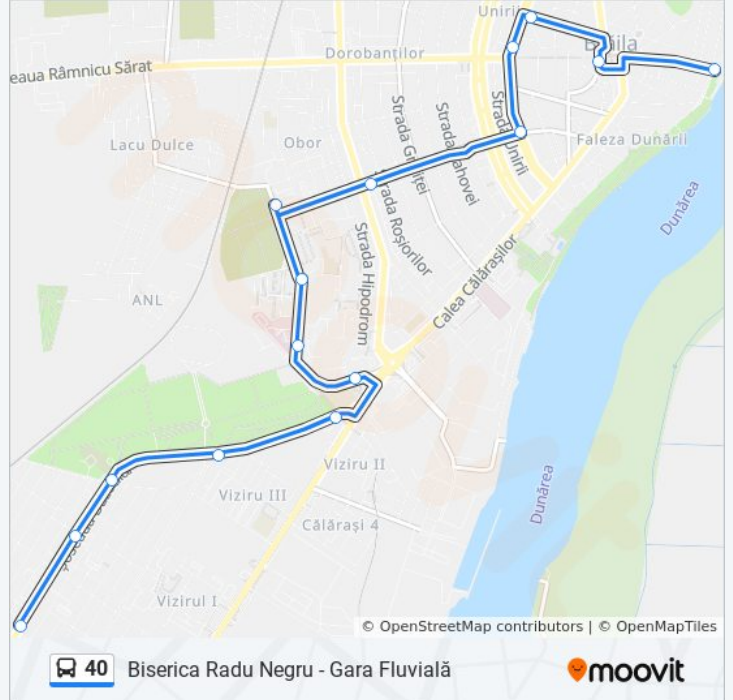

## Direcții: Gara Fluvială - Radu Negru

18 stații

[VEZI ORAR](#)

Gara Fluvială  
Piața Traian  
Biserica Catolică  
Liceul Nicolae Bălcescu  
Winmarkt  
Piața Mare  
Școala Nr. 8  
Str. Școlilor  
Cimitirul Sfântul Constantin  
Hipodrom  
Spitalul Sfântul Spiridon  
Școala Nr. 3  
Str. Celulozei  
Industria Sârmei  
Str. Milcov  
Str. Chișinău  
Școala Nr. 1  
Biserica Radu Negru

## Direcții: Radu Negru - Gara Fluvială

15 stații  
[VEZILORAR](#)

Biserica Radu Negru  
Școala Nr. 2  
Spitalul Județean  
Parc Monument  
Centrul Militar  
Școala Nr. 3  
Spitalul Sfântul Spiridon  
Hipodrom  
Cimitirul Sfântul Constantin  
Str. Școlilor  
Str. Școlilor  
Winmarkt  
Str. Polonă  
Teatrul Maria Filotti  
Gara Fluvială

## Orar 40 autobuz

Radu Negru - Gara Fluvială Orar rută:

luni	05:00 - 22:20
marți	05:00 - 22:20
miercuri	05:00 - 22:20
joi	05:00 - 22:20
vineri	05:00 - 22:20
sâmbătă	05:00 - 22:20
duminică	05:00 - 22:20

## Info 40 autobuz

**Direcții:** Radu Negru - Gara Fluvială

**Opriri:** 15

**Durata călătoriei:** 17 min

**Sumar linie:**

Orare și hărți cu rutele într-un PDF offline pe moovitapp.com pentru 40 autobuz. Folosește [Moovit App](#) pentru a vedea orarul live al autobuzelor, metroului ori tramvaiului și direcții pas cu pas pentru toate mijloacele de transport din Brăila.