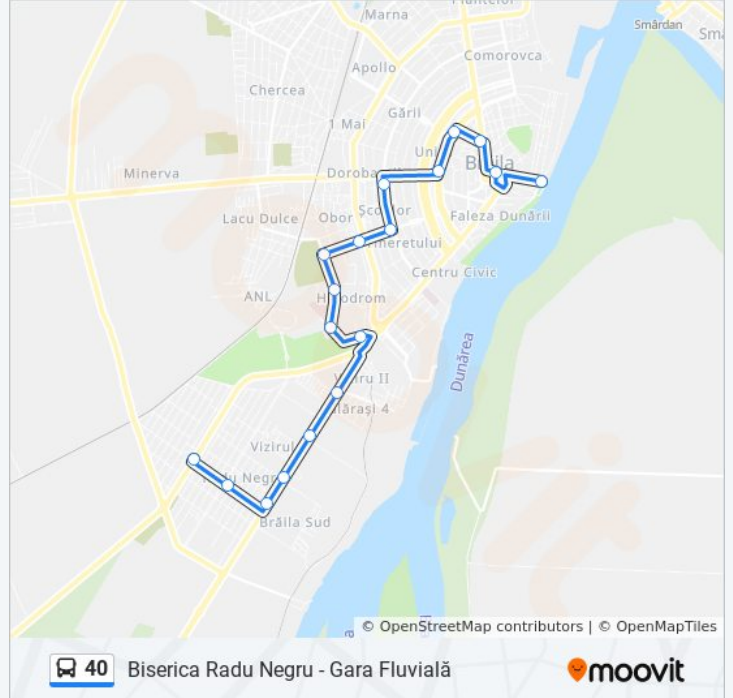

## Direcții: Gara Fluvială - Radu Negru

18 stații

[VEZI ORAR](#)

Gara Fluvială  
Piața Traian  
Biserica Catolică  
Liceul Nicolae Bălcescu  
Winmarkt  
Piața Mare  
Școala Nr. 8  
Str. Școlilor  
Cimitirul Sfântul Constantin  
Hipodrom  
Spitalul Sfântul Spiridon  
Școala Nr. 3  
Str. Celulozei  
Industria Sârmei  
Str. Milcov  
Str. Chișinău  
Școala Nr. 1  
Biserica Radu Negru

## Orar 40 autobuz

Gara Fluvială - Radu Negru Orar rută:

luni	05:00 - 22:20
marți	05:00 - 22:20
miercuri	05:00 - 22:20
joi	05:00 - 22:20
vineri	05:00 - 22:20
sâmbătă	05:00 - 22:20
duminică	05:00 - 22:20

## Info 40 autobuz

**Direcții:** Gara Fluvială - Radu Negru

**Opriri:** 18

**Durata călătoriei:** 20 min

**Sumar linie:**

## Direcții: Radu Negru - Gara Fluvială

15 stații  
[VEZILORAR](#)

Biserica Radu Negru  
Școala Nr. 2  
Spitalul Județean  
Parc Monument  
Centrul Militar  
Școala Nr. 3  
Spitalul Sfântul Spiridon  
Hipodrom  
Cimitirul Sfântul Constantin  
Str. Școlilor  
Str. Școlilor  
Winmarkt  
Str. Polonă  
Teatrul Maria Filotti  
Gara Fluvială