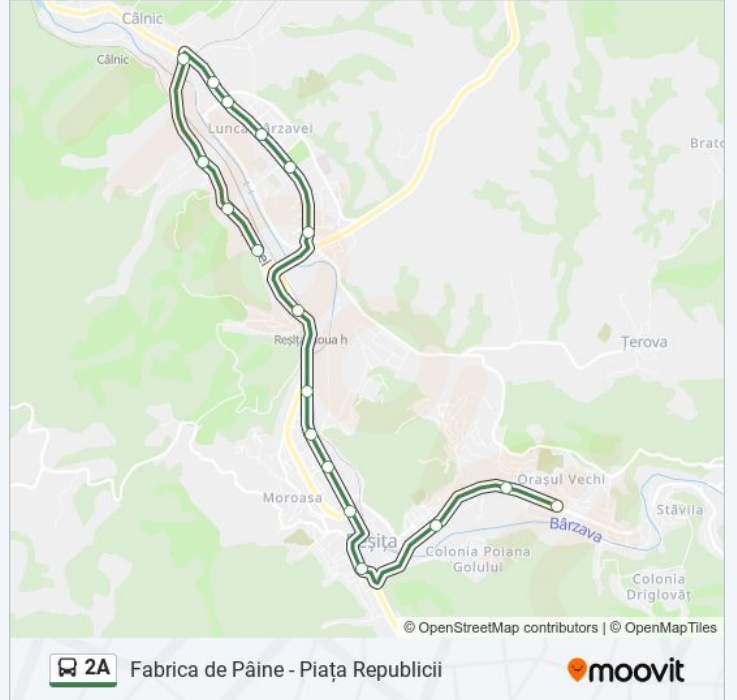

Fabrica de Pâine - Piața Republicii

[Descarcă Aplicația](#)

Linia 2A autobuz (Fabrica de Pâine - Piața Republicii) are 2 rute. Pentru zilele din săptămână, orele de funcționare sunt: (1) Fabrica De Pâine → Piața Republicii: 09:45 - 21:00 (2) Piața Republicii → Fabrica De Pâine: 11:15 - 22:25
Folosește Aplicația Moovit pentru a găsi cea mai apropiată 2A autobuz stație din împrejurimi și a afla când 2A autobuz sosește.

Info 2A autobuz

Direcții: Fabrica De Pâine → Piața Republicii

Opriri: 18

Durata călătoriei: 33 min

Sumar linie:

Direcții: Piața Republicii → Fabrica De Pâine

18 stații
[VEZI ORAR](#)

Piața Republicii
 Pasaj C.F.R.
 Universalul Vechi
 Nera / Radio Reșița
 Universitate
 Bulevardul Revoluția Din Decembrie 19
 Gratz
 Promenada
 Triaj / Muzeul De Locomotive
 Intim
 Victoria
 Moto - Velo
 Confecții
 Călnicel
 Călnic
 Arsenal
 Fabrica De Pâine
 Direcția Veterinară

Info 2A autobuz

Direcții: Piața Republicii → Fabrica De Pâine

Opri: 18

Durata călătoriei: 35 min

Sumar linie:

Orare și hărți cu rutele într-un PDF offline pe moovitapp.com pentru 2A autobuz. Folosește Moovit App pentru a vedea orarul live al autobuzelor, metroului ori tramvaiului și direcții pas cu pas pentru toate mijloacele de transport din Reșița.