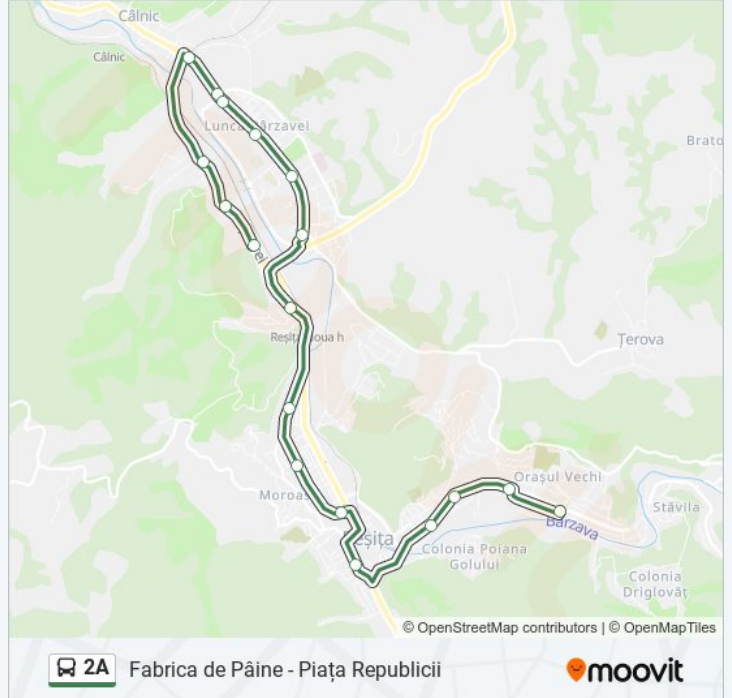

Fabrica de Pâine - Piața Republicii

[Descarcă Aplicația](#)

Linia 2A autobuz (Fabrica de Pâine - Piața Republicii) are 2 rute. Pentru zilele din săptămână, orele de funcționare sunt: (1) Fabrica De Pâine → Piața Republicii: 09:45 - 21:00 (2) Piața Republicii → Fabrica De Pâine: 11:15 - 22:25
Folosește Aplicația Moovit pentru a găsi cea mai apropiată 2A autobuz stație din împrejurimi și a afla când 2A autobuz sosește.

Nera / Radio Reșița

Universalul Vechi

Forțele De Muncă

Pasaj C.F.R.

Piața Republicii

Orar 2A autobuz

Fabrica De Pâine → Piața Republicii Orar rută:

luni	Neoperațional
marți	Neoperațional
miercuri	Neoperațional
joi	Neoperațional
vineri	Neoperațional
sâmbătă	09:45 - 21:00
duminică	09:45 - 21:00

Info 2A autobuz

Direcții: Fabrica De Pâine → Piața Republicii

Opriri: 18

Durata călătoriei: 33 min

Sumar linie:

Direcții: Piața Republicii → Fabrica De Pâine

18 stații
[VEZI ORAR](#)

Piața Republicii
 Pasaj C.F.R.
 Universalul Vechi
 Nera / Radio Reșița
 Universitate
 Bulevardul Revoluția Din Decembrie 19
 Gratz
 Promenada
 Triaj / Muzeul De Locomotive
 Intim
 Victoria
 Moto - Velo
 Confecții
 Călnicel
 Călnic
 Arsenal
 Fabrica De Pâine
 Direcția Veterinară