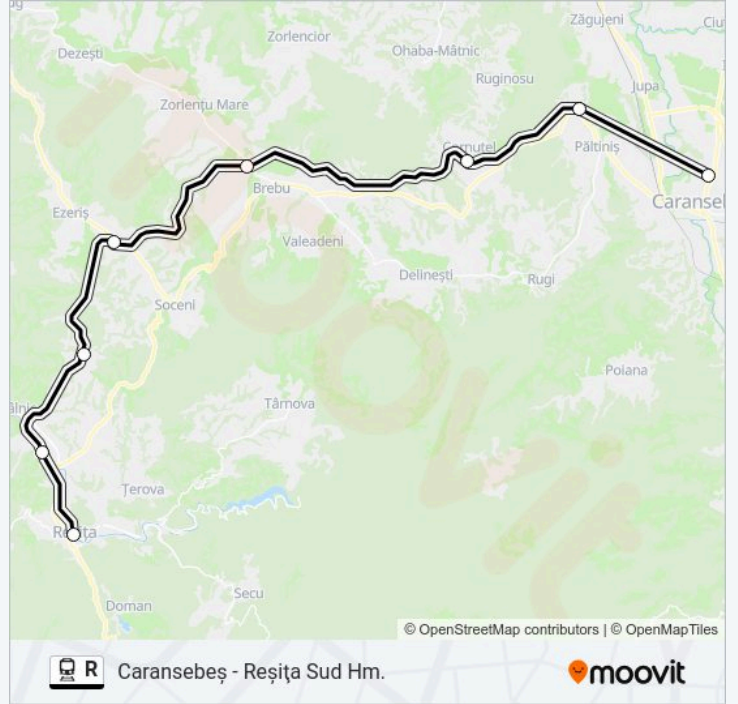

Info R tren

Direcții: R 9165 - Reșița Sud Hm.

Opriri: 8

Durata călătoriei: 77 min

Sumar linie:

Direcții: R 9167 - Reșița Sud Hm.

8 stații

[VEZI ORAR](#)

Caransebeș
Valea Păltinișului H.
Cornuțel Banat Hm.
Brebu
Ezeriș H.
Bănila Călnic H.
Reșița Nord
Reșița Sud Hm.

Orar R tren

R 9167 - Reșița Sud Hm. Orar rută:

luni	13:38
marți	13:38
miercuri	13:38
joi	13:38
vineri	13:38
sâmbătă	13:38
duminică	13:38

Info R tren

Direcții: R 9167 - Reșița Sud Hm.

Opriri: 8

Durata călătoriei: 66 min

Sumar linie:

Direcții: R 9161 - Reșița Sud Hm.

7 stații

[VEZI ORAR](#)

Info R tren

Direcții: R 9161 - Reșița Sud Hm.

Opriri: 7

Durata călătoriei: 66 min

Sumar linie:

Direcții: R 9163 - Reșița Sud Hm.

9 stații

[VEZI ORAR](#)