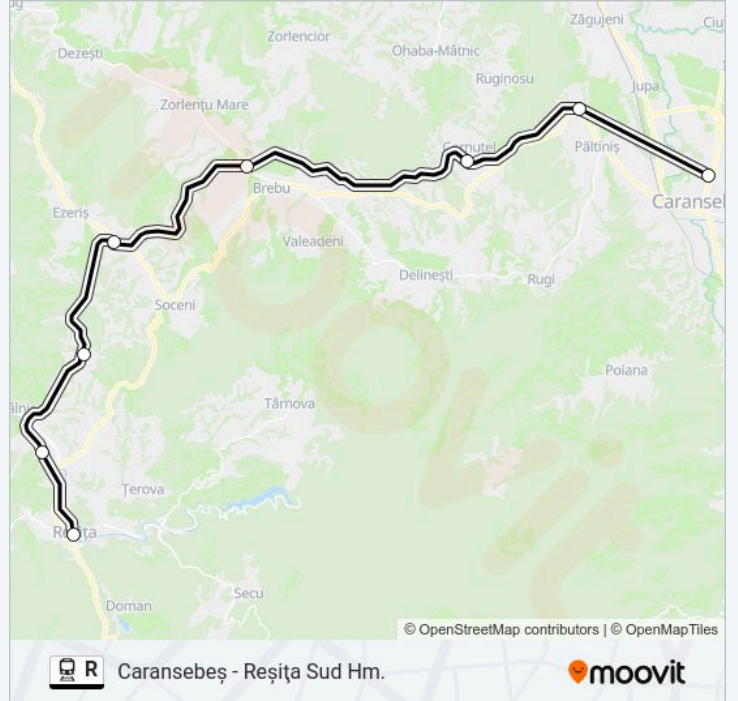

Direcții: R 9171 - Reșița Sud Hm.

8 stații

[VEZI ORAR](#)

Caransebeș
Valea Păltinișului H.
Cornuțel Banat Hm.
Brebu
Ezeriș H.
Bănila Călnic H.
Reșița Nord
Reșița Sud Hm.

Orar R tren

R 9171 - Reșița Sud Hm. Orar rută:

luni	19:58
marți	19:58
miercuri	19:58
joi	19:58
vineri	19:58
sâmbătă	19:58
duminică	19:58

Info R tren

Direcții: R 9171 - Reșița Sud Hm.

Opriri: 8

Durata călătoriei: 69 min

Sumar linie: