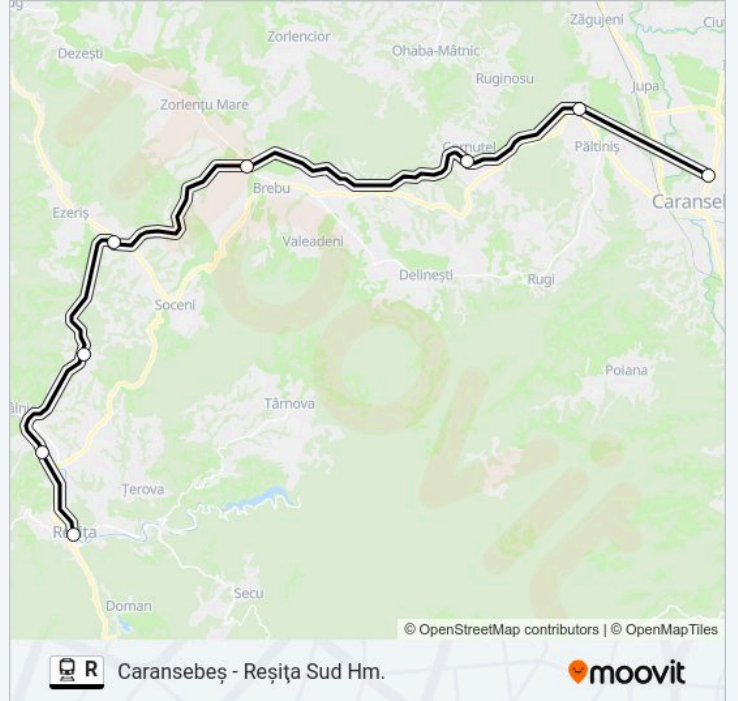

Direcții: R 9169 - Reșița Sud Hm.

8 stații

[VEZI ORAR](#)

Caransebeș
Valea Păltinișului H.
Cornuțel Banat Hm.
Brebu
Ezeriș H.
Bănila Călnic H.
Reșița Nord
Reșița Sud Hm.

Orar R tren

R 9169 - Reșița Sud Hm. Orar rută:

Info R tren

Direcții: R 9171 - Reșița Sud Hm.

Opriri: 8

Durata călătoriei: 69 min

Sumar linie:

Direcții: R 9165 - Reșița Sud Hm.

8 stații

[VEZI ORAR](#)

Caransebeș
Valea Păltinișului H.
Cornuțel Banat Hm.
Brebu
Ezeriș H.
Bănila Călnic H.
Reșița Nord
Reșița Sud Hm.

Orar R tren

R 9165 - Reșița Sud Hm. Orar rută:

luni	09:12
marți	09:12
miercuri	09:12
joi	09:12
vineri	09:12
sâmbătă	09:12
duminică	09:12

Info R tren

Direcții: R 9165 - Reșița Sud Hm.

Opriri: 8

Durata călătoriei: 77 min

Sumar linie:

Direcții: R 9167 - Reșița Sud Hm.

8 stații

[VEZI ORAR](#)