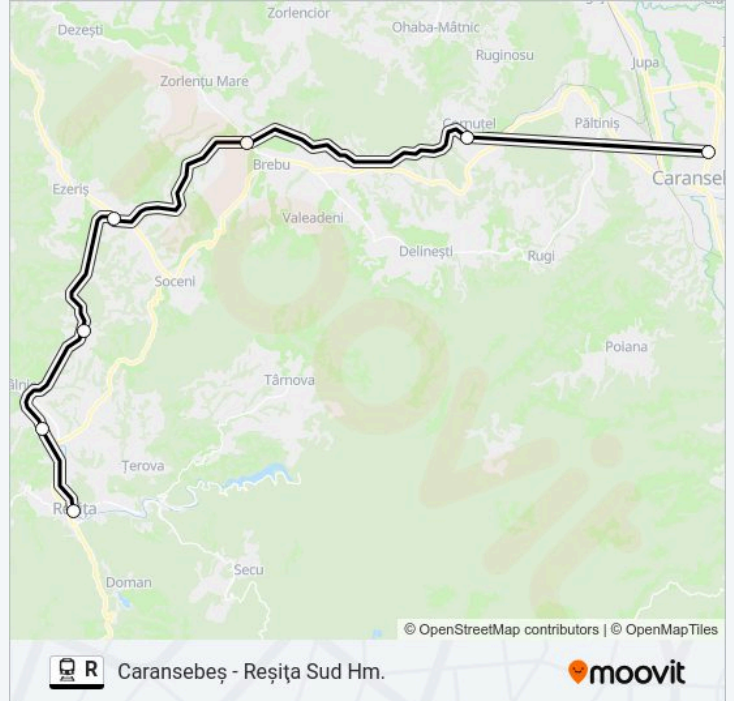

 **Linia R** Caransebeș - Reșița Sud Hm.

Descarcă Aplicația

Linia R tren (Caransebeș - Reșița Sud Hm.) are 6 rute. Pentru zilele din săptămână, orele de funcționare sunt:
(1) R 9169 - Reșița Sud Hm.: 16:44(2) R 9171 - Reșița Sud Hm.: 19:58(3) R 9165 - Reșița Sud Hm.: 09:12(4) R 9167 - Reșița Sud Hm.: 13:38(5) R 9161 - Reșița Sud Hm.: 03:49(6) R 9163 - Reșița Sud Hm.: 07:05
Folosește Aplicația Moovit pentru a găsi cea mai apropiată R tren stație din împrejurimi și a afla când R tren sosește.

Info R tren

Direcții: R 9167 - Reșița Sud Hm.

Opriri: 8

Durata călătoriei: 66 min

Sumar linie:

Direcții: R 9161 - Reșița Sud Hm.

7 stații

[VEZI ORAR](#)

Caransebeș
Cornuțel Banat Hm.
Brebu
Ezeriș H.
Bănila Călnic H.
Reșița Nord
Reșița Sud Hm.

Orar R tren

R 9161 - Reșița Sud Hm. Orar rută:

luni	03:49
marți	03:49
miercuri	03:49
joi	03:49
vineri	03:49
sâmbătă	03:49
duminică	03:49

Info R tren

Direcții: R 9161 - Reșița Sud Hm.

Opriri: 7

Durata călătoriei: 66 min

Sumar linie:

Direcții: R 9163 - Reșița Sud Hm.

9 stații

[VEZI ORAR](#)