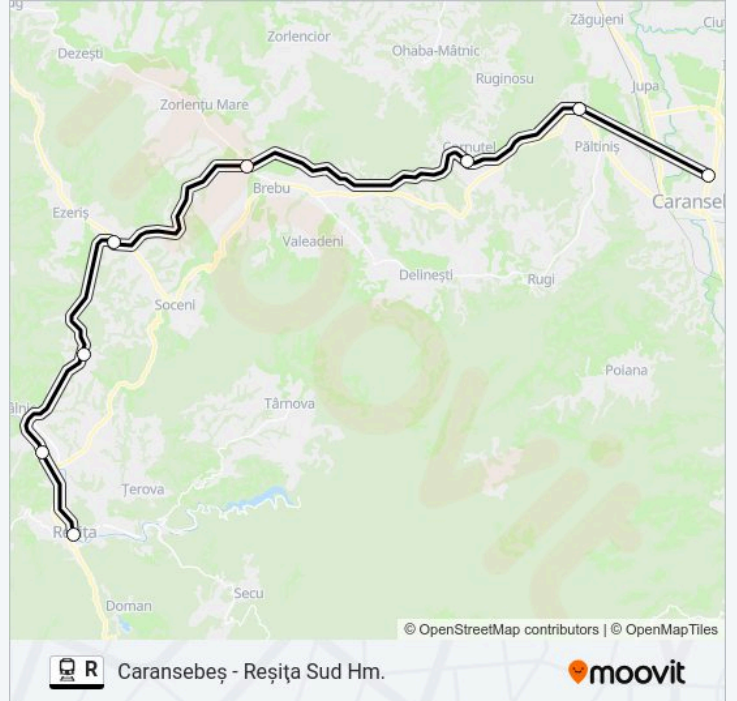

 **Linia R** Caransebeș - Reșița Sud Hm.

Descarcă Aplicația

Linia R tren (Caransebeș - Reșița Sud Hm.) are 6 rute. Pentru zilele din săptămână, orele de funcționare sunt:
(1) R 9169 - Reșița Sud Hm.: 16:44(2) R 9171 - Reșița Sud Hm.: 19:58(3) R 9165 - Reșița Sud Hm.: 09:12(4) R 9167 - Reșița Sud Hm.: 13:38(5) R 9161 - Reșița Sud Hm.: 03:49(6) R 9163 - Reșița Sud Hm.: 07:05
Folosește Aplicația Moovit pentru a găsi cea mai apropiată R tren stație din împrejurimi și a afla când R tren sosește.

Direcții: R 9169 - Reșița Sud Hm.

8 stații

[VEZI ORAR](#)

Caransebeș
Valea Păltinișului H.
Cornuțel Banat Hm.
Brebu
Ezeriș H.
Bănila Călnic H.
Reșița Nord
Reșița Sud Hm.

Orar R tren

R 9169 - Reșița Sud Hm. Orar rută:

8 stații

[VEZI ORAR](#)

Caransebeș
Valea Păltinișului H.
Cornuțel Banat Hm.
Brebu
Ezeriș H.
Bănila Călnic H.
Reșița Nord
Reșița Sud Hm.

Orar R tren

R 9171 - Reșița Sud Hm. Orar rută:

luni	19:58
marți	19:58
miercuri	19:58
joi	19:58
vineri	19:58
sâmbătă	19:58
duminică	19:58

Info R tren

Direcții: R 9171 - Reșița Sud Hm.

Opriri: 8

Durata călătoriei: 69 min

Sumar linie:

Direcții: R 9165 - Reșița Sud Hm.

8 stații

[VEZI ORAR](#)