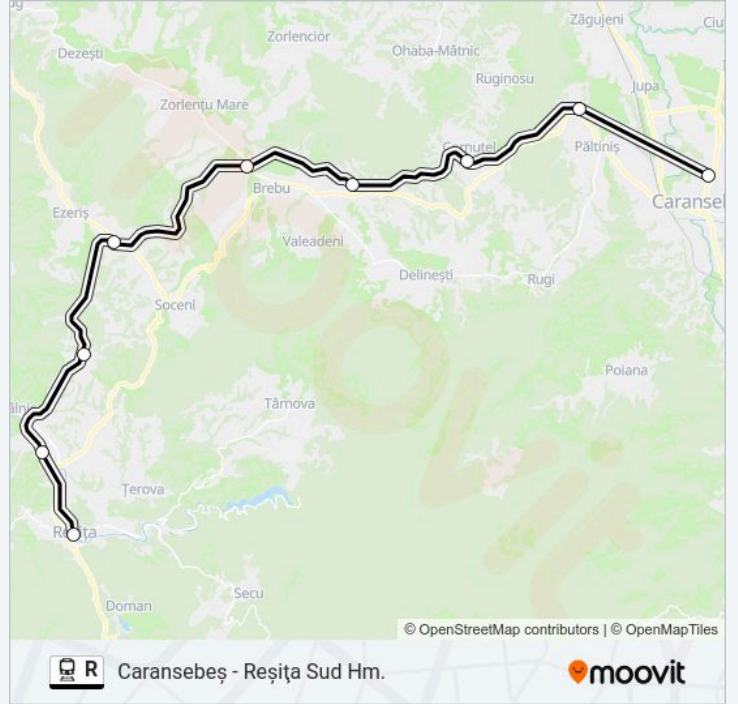

Orare și hărți cu rutele într-un PDF offline pe moovitapp.com pentru R tren. Folosește Moovit App pentru a vedea orarul live al autobuzelor, metroului ori tramvaiului și direcții pas cu pas pentru toate mijloacele de transport din Resita.

© 2025 Moovit - Toate drepturile rezervate